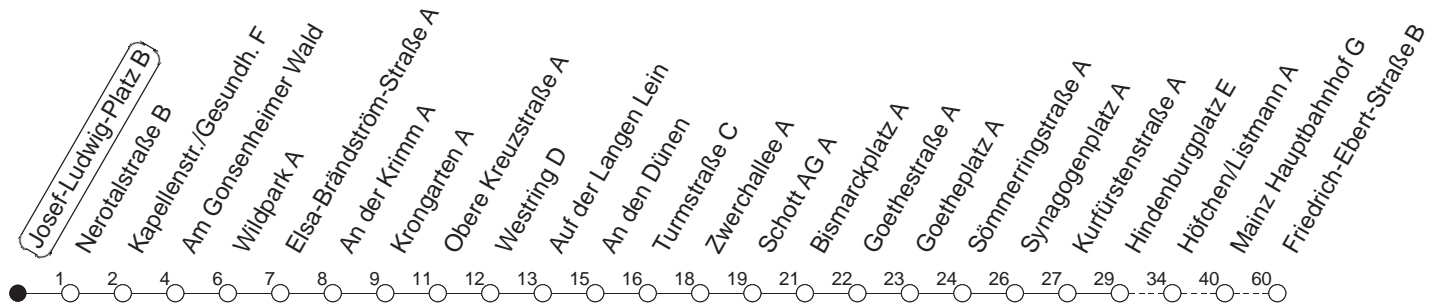

## Josef-Ludwig-Platz B

BUS

→ Weisenau/Friedrich-Ebert-Str.

🕒	Mo.-Fr. (Schule)		Mo.-Fr. (Ferien)		Samstag	Sonn-/Feiertag
6	22	52	22	52		
7	22	52	22	52		
8	22	52	22	52		
9	22	52	22	52		
10	22	52	22	52		
11	22	52	22	52		
12	22	52	22	52		
13	22	52	22	52		
14	22	52	22	52		
15	22	52	22	52		
16	22	52	22	52		
17	22	52	22	52		
18	22	52	22	52		
19	22	52	22	52		

gültig ab: ab 11.12.2022

Ferien in RLP: 23.12.22 - 02.01.23 / 03.04. - 11.04. / 19.05. / 30.05. - 09.06. / 24.07. - 01.09. / 16.10. - 27.10.23

Weitere Infos im Verkehrs Center Mainz (Tel. 0 61 31 - 12 77 77) und [www.mainzer-mobilitaet.de](http://www.mainzer-mobilitaet.de)