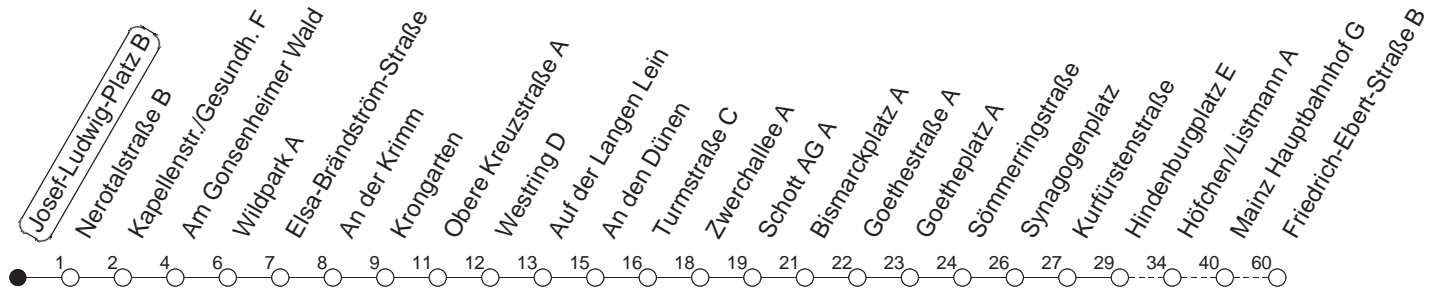

62

Josef-Ludwig-Platz B

BUS

→ Weisenau/Friedrich-Ebert-Str.

🕒	Mo.-Fr. (Schule)		Mo.-Fr. (Ferien)		Samstag	Sonn-/Feiertag
6	22	52	22	52		
7	22	52	22	52		
8	22	52	22	52		
9	22	52	22	52		
10	22	52	22	52		
11	22	52	22	52		
12	22	52	22	52		
13	22	52	22	52		
14	22	52	22	52		
15	22	52	22	52		
16	22	52	22	52		
17	22	52	22	52		
18	22	52	22	52		
19	22	52	22	52		

gültig ab: 01.04.22

Ferien in Rheinland-Pfalz: 11.04. - 22.04. / 27.05. / 17.06. / 25.07. - 02.09. / 17.10. - 31.10.22.

Weitere Infos im Verkehrs Center Mainz (Tel. 0 61 31 - 12 77 77) und www.mainzer-mobilitaet.de