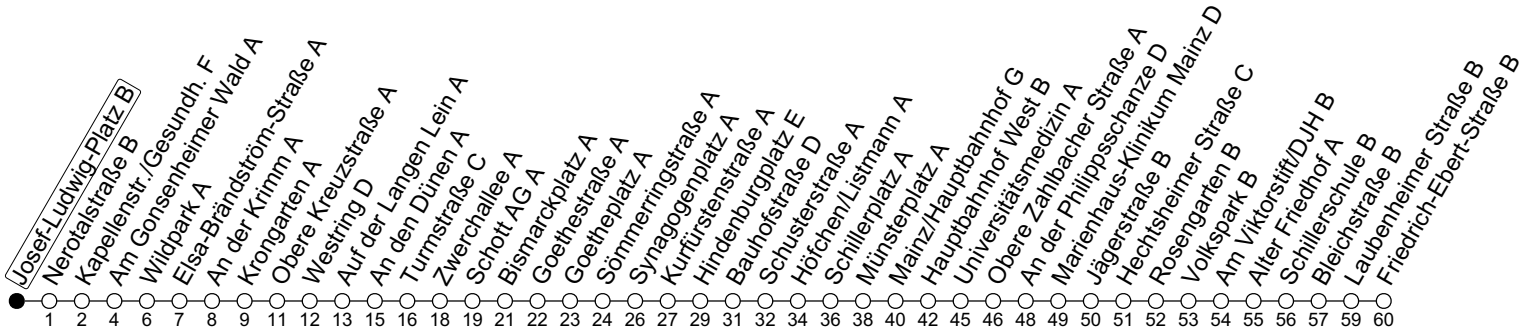

## Josef-Ludwig-Platz B

→ Mainz-Weisenau/Friedrich-Ebert-Straße B

### Montag-Freitag

6	22	52
7	22	52
8	22	52
9	22	52
10	22	52
11	22	52
12	22	52
13	22	52
14	22	52
15	22	52
16	22	52
17	22	52
18	22	52
19	22	

gültig ab: 15.12.2024

Ferien RLP: 21.12.24-08.01.25 / 12.04.-25.04. / 05.07.-17.08. / 11.10.-26.10.25