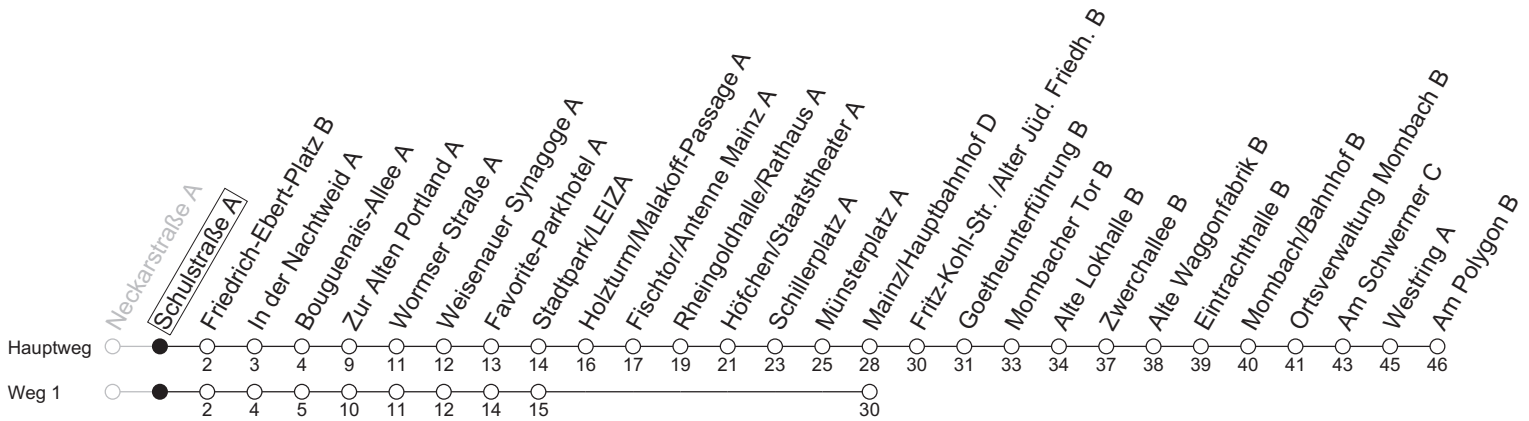

60

Schulstraße A

→ Mainz-Mombach/Am Polygon B

	Montag-Freitag				Samstag		Sonn-/Feiertag	
5	44							
6	14	44						
7	04 _{Sa}	14	21 _{PH}	44				
8	14	44			05	35		
9	14	44			14	44		
10	14	44			14	44	05	
11	14	44			14	44	05	
12	14	44			14	44	05 35	
13	14	44			14	44	05 35	
14	14	44			14	44	05 35	
15	14	44			14	44	05 35	
16	14	44			14	44	05 35	
17	14	44			14	44	05 35	
18	14	44			14	35	05 35	
19	14	44			05	35	05 35	
20	05	35			05	35	05 35	
21	05	35			05	35	05 35	
22	05	27 _{Lbb}			05	27 _{Lbb}	05 27 _{Lbb}	

1 : fährt Weg 1

a : nur bis Mainz/Hauptbahnhof D

b : nur bis Stadtpark/LEIZA

Lb : Ab Stadtpark/LEIZA weiter als Linie 93 über Hauptbahnhof in Richtung Lerchenberg

PH : Fahrt findet nur an Schultagen in RLP statt. Ab Stadtpark/LEIZA weiter über Pfaffengasse - Hindenburgplatz bis Hauptbahnhof

S : Nur an Schultagen in Rheinland-Pfalz

gültig ab: 13.04.2026

Ferien RLP: 20.12.25-07.01.26 / 16.-17.02. / 28.03.-12.04. / 15.05. / 05.06. / 27.06.-09.08. / 03.10.-18.10.26

Weitere Informationen im Verkehrs-Center Mainz (Tel. 0 61 31 - 12 77 77) und www.mainzer-mobilitaet.de