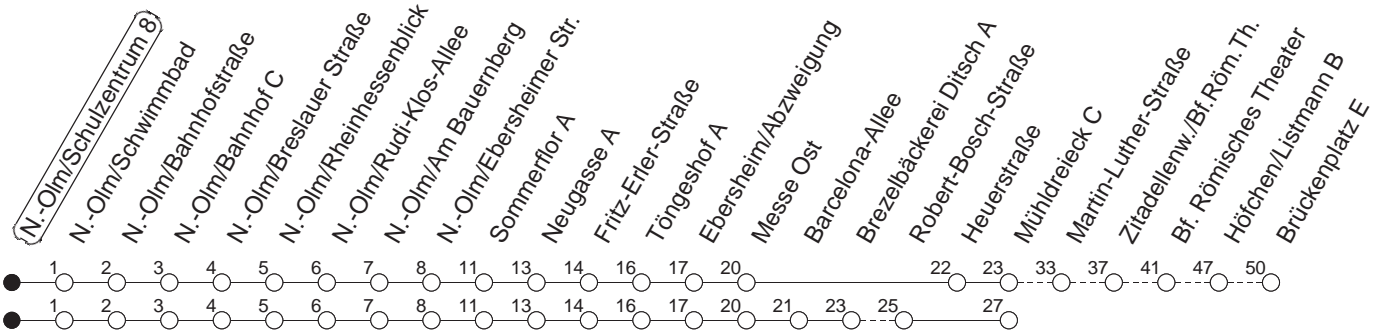

## Nieder-Olm/Schulzentrum 8

BUS

→ Mainz/Brückenplatz

🕒	Mo.-Fr. (Schule)		Mo.-Fr. (Ferien)		Samstag		Sonn-/Feiertag	
7	11 <sub>r</sub>	41 <sub>r</sub>	11 <sub>r</sub>	41 <sub>r</sub>				
8	11 <sub>r</sub>	46 <sub>Mr</sub>	11 <sub>r</sub>	51 <sub>Mr</sub>				
9	16 <sub>Mr</sub>	46 <sub>Mr</sub>	21 <sub>Mr</sub>	51 <sub>Mr</sub>	16 <sub>Mq</sub>	46 <sub>Mq</sub>		
10	16 <sub>Mr</sub>	46 <sub>Mr</sub>	21 <sub>Mr</sub>	51 <sub>Mr</sub>	16 <sub>Mq</sub>	46 <sub>Mq</sub>		
11	16 <sub>Mr</sub>	46 <sub>Mr</sub>	21 <sub>Mr</sub>	51 <sub>Mr</sub>	16 <sub>Mq</sub>	46 <sub>Mq</sub>		
12	16 <sub>Mr</sub>	45 <sub>r</sub>	21 <sub>Mr</sub>	45 <sub>r</sub>	16 <sub>Mq</sub>	46 <sub>Mq</sub>		
13	15 <sub>r</sub>	45 <sub>r</sub>	15 <sub>r</sub>	45 <sub>r</sub>	16 <sub>Mq</sub>	46 <sub>Mq</sub>		
14	15 <sub>r</sub>	45 <sub>r</sub>	15 <sub>r</sub>	45 <sub>r</sub>	16 <sub>Mq</sub>	46 <sub>Mq</sub>		
15	15 <sub>r</sub>	45 <sub>r</sub>	15 <sub>r</sub>	45 <sub>r</sub>	16 <sub>Mq</sub>	46 <sub>Mq</sub>		
16	15 <sub>r</sub>	45 <sub>r</sub>	15 <sub>r</sub>	45 <sub>r</sub>	16 <sub>Mq</sub>	46 <sub>Mq</sub>		
17	15 <sub>r</sub>	45 <sub>r</sub>	15 <sub>r</sub>	45 <sub>r</sub>	16 <sub>Mq</sub>	46 <sub>Mq</sub>		
18	16 <sub>Mr</sub>		21 <sub>Mr</sub>		16 <sub>Mq</sub>			
19	21 <sub>Mr</sub>		21 <sub>Mr</sub>		24 <sub>Mr</sub>			

r : Über Rheinessenblick

Mr : Nur bis Mühlendreieck, über Rheinessenblick und Heuerstraße

Mq : Nur bis Mühlendreieck, über Rheinessenblick und Robert-Bosch-Straße

gültig ab: 13.12.20

Ferien Mainz: 21.12.20-05.01.21 / 15./16.02. / 29.03.-06.04. / 25.05.-04.06. / 14.05. / 19.07.-27.08. / 11.10.-22.10.21.