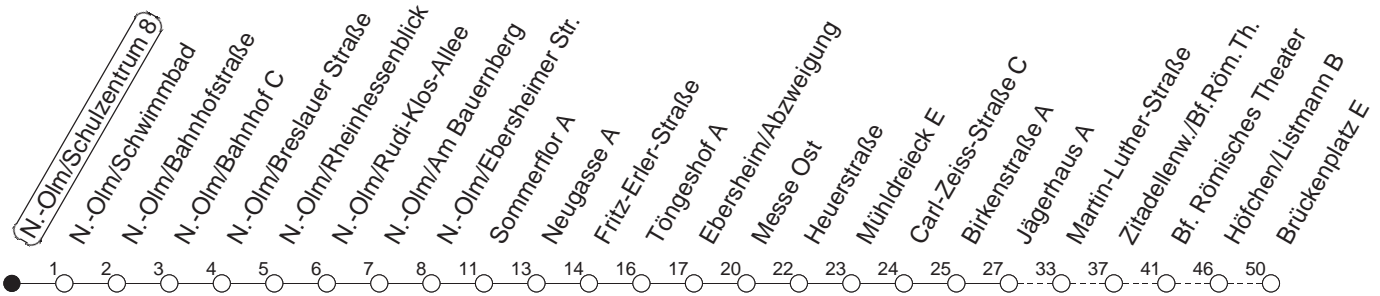

# 66

## Nieder-Olm/Schulzentrum 8

BUS

→ Mainz/Brückenplatz

🕒	Mo.-Fr. (Schule)		Mo.-Fr. (Ferien)		Samstag		Sonn-/Feiertag
6	11	41	11	41			
7	11	41	11	41			
8	11	46 <sub>M</sub>	11	51 <sub>M</sub>			
9	16 <sub>M</sub>	46 <sub>M</sub>	21 <sub>M</sub>	51 <sub>M</sub>	21 <sub>M</sub>	51 <sub>M</sub>	
10	16 <sub>M</sub>	46 <sub>M</sub>	21 <sub>M</sub>	51 <sub>M</sub>	21 <sub>M</sub>	51 <sub>M</sub>	
11	16 <sub>M</sub>	46 <sub>M</sub>	21 <sub>M</sub>	51 <sub>M</sub>	21 <sub>M</sub>	51 <sub>M</sub>	
12	16 <sub>M</sub>	45	21 <sub>M</sub>	45	21 <sub>M</sub>	51 <sub>M</sub>	
13	15	45	15	45	21 <sub>M</sub>	51 <sub>M</sub>	
14	15	45	15	45	21 <sub>M</sub>	51 <sub>M</sub>	
15	15	45	15	45	21 <sub>M</sub>	51 <sub>M</sub>	
16	15	45	15	45	21 <sub>M</sub>	51 <sub>M</sub>	
17	15	45	15	45	21 <sub>M</sub>	51 <sub>M</sub>	
18	20 <sub>M</sub>	50 <sub>M</sub>	20 <sub>M</sub>	50 <sub>M</sub>	21 <sub>M</sub>	51 <sub>M</sub>	
19	20 <sub>M</sub>		20 <sub>M</sub>		24 <sub>M</sub>		
20	00 <sub>M</sub>		00 <sub>M</sub>				

M : Nur bis Mühdreieck

gültig ab: 17.10.22

Ferien in Rheinland-Pfalz: 11.04. - 22.04. / 27.05. / 17.06. / 25.07. - 02.09. / 17.10. - 31.10.22.

Weitere Infos im Verkehrs Center Mainz (Tel. 0 61 31 - 12 77 77) und [www.mainzer-mobilitaet.de](http://www.mainzer-mobilitaet.de)