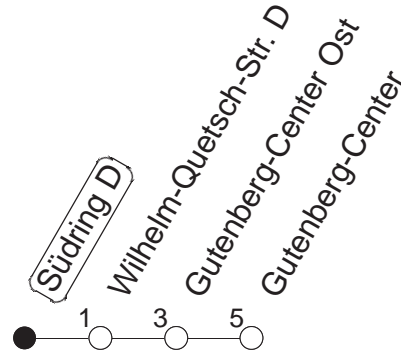

57

Südring D

BUS

→ Bretzenheim/Gutenberg-Center

🕒	Mo.-Fr. (Schule)		Mo.-Fr. (Ferien)		Samstag		Sonn-/Feiertag
9	41		41		41		
10	11	41	11	41	11	41	
11	11	41	11	41	11	41	
12	11	41	11	41	11	41	
13	11	41	11	41	11	41	
14	11	41	11	41	11	41	
15	11	41	11	41	11	41	
16	11	41	11	41	11	41	
17	11	41	11	41	11	41	
18	11	41	11	41	11	41	
19	11	41	11	41	11	41	

gültig ab: 13.12.20

Ferien in RLP: 21.12.20-06.01.21 / 29.03.-06.04. / 25.05.-02.06. / 19.07.-27.08. / 11.10.-22.10.21.

Weitere Infos im Verkehrs Center Mainz (Tel. 0 61 31 - 12 77 77) und www.mainzer-mobilitaet.de