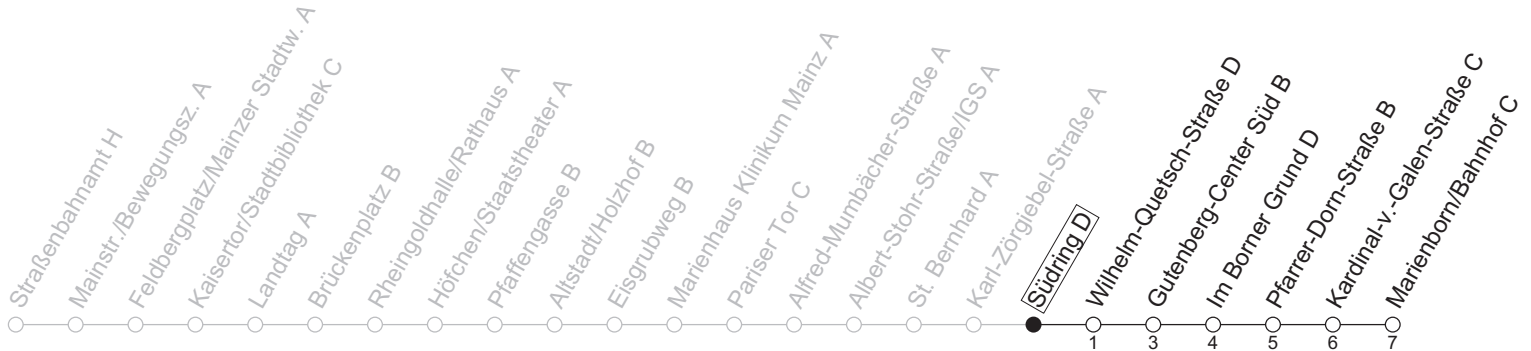

## Südring D

→ Mainz-Marienborn/Marienborn/Bahnhof C

	Montag-Freitag	Samstag	Sonn-/Feiertag
6	00 <sup>a</sup> 45		
7	15 46		
8	15 45	45	
9	15 45	15 45	
10	15 45	15 45	45
11	15 45	15 45	15 45
12	15 45	15 45	15 45
13	15 45	15 45	15 45
14	15 45	15 45	15 45
15	15 49	15 45	15 45
16	19 29 <sup>s</sup> 49	15 45	15 45
17	19 49	15 45	15 45
18	15 45	15 45	15 45
19	15 45	15 45	15 45
20	15 45	15 45	15 45
21	15 45	15 45	15 45
22	15 45	15 45	15 45
23	15 <sup>Fn</sup>	15	