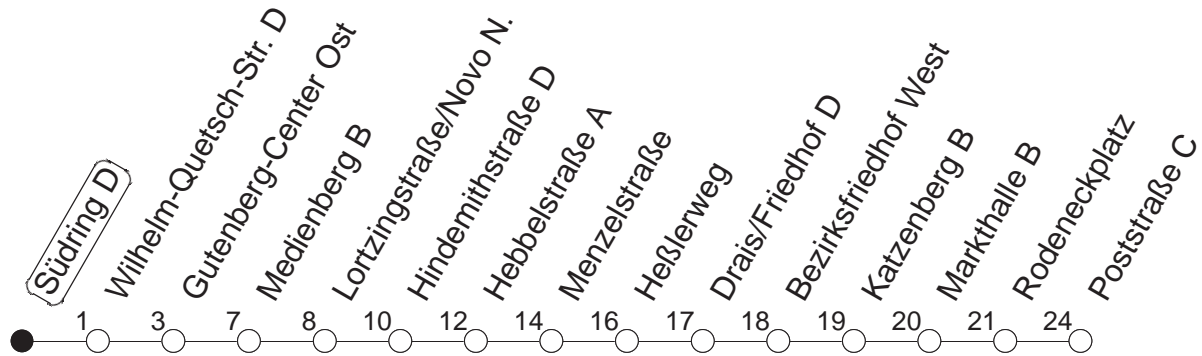

71

Südring D

BUS

→ Finthen/Poststraße

🕒	Mo.-Fr. (Schule)		Mo.-Fr. (Ferien)		Samstag		Sonn-/Feiertag	
6	29	54	29	54				
7	29	59	29	59				
8	29	59	29	59				
9	29	59	29	59	29	59		
10	29	59	29	59	29	59		
11	29	59	29	59	29	59		
12	29	59	29	59	29	59		
13	29	39 _w	59	29	59	29	59	
14	29	59	29	59	29	59		
15	29			29		29	59	
16	01	31		01	31	29	59	
17	01	31		01	31	29	59	
18	01	29	59	01	29	59	29	59
19	29	59 _{dL}		29	59 _{dL}	29		
20	29			29				

w : Ab Poststraße weiter bis Waldhausenstraße

L : Nur bis Lerchenberg/Hindemithstraße

d : Ab Hindemithstraße weiter als Linie 54 über Menzelstraße nach Drais

gültig ab: 13.12.20

Ferien in RLP: 21.12.20-06.01.21 / 29.03.-06.04. / 25.05.-02.06. / 19.07.-27.08. / 11.10.-22.10.21.