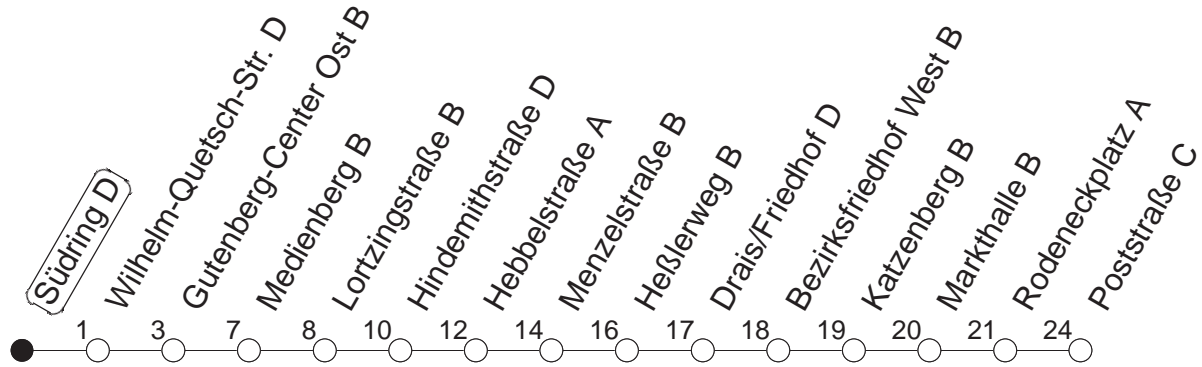

71

Südring D

BUS

→ Finthen/Poststraße

🕒	Mo.-Fr. (Schule)		Mo.-Fr. (Ferien)		Samstag		Sonn-/Feiertag	
6	29	54	29	54				
7	29	59	29	59				
8	29	59	29	59				
9	29	59	29	59	29	59		
10	29	59	29	59	29	59		
11	29	59	29	59	29	59		
12	29	59	29	59	29	59		
13	29	39 _w	59	29	59	29	59	
14	29	59	29	59	29	59		
15	29			29		29	59	
16	01	31		01	31	29	59	
17	01	31		01	31	29	59	
18	01	29	59	01	29	59	29	59
19	29	59 _{dL}		29	59 _{dL}	29		
20	29			29				

w : Ab Poststraße weiter bis Waldhausenstraße

L : Nur bis Lerchenberg/Hindemithstraße

d : Ab Hindemithstraße weiter als Linie 54 über Menzelstraße nach Draais

gültig ab: ab 11.12.2022

Ferien in RLP: 23.12.22 - 02.01.23 / 03.04. - 11.04. / 19.05. / 30.05. - 09.06. / 24.07. - 01.09. / 16.10. - 27.10.23