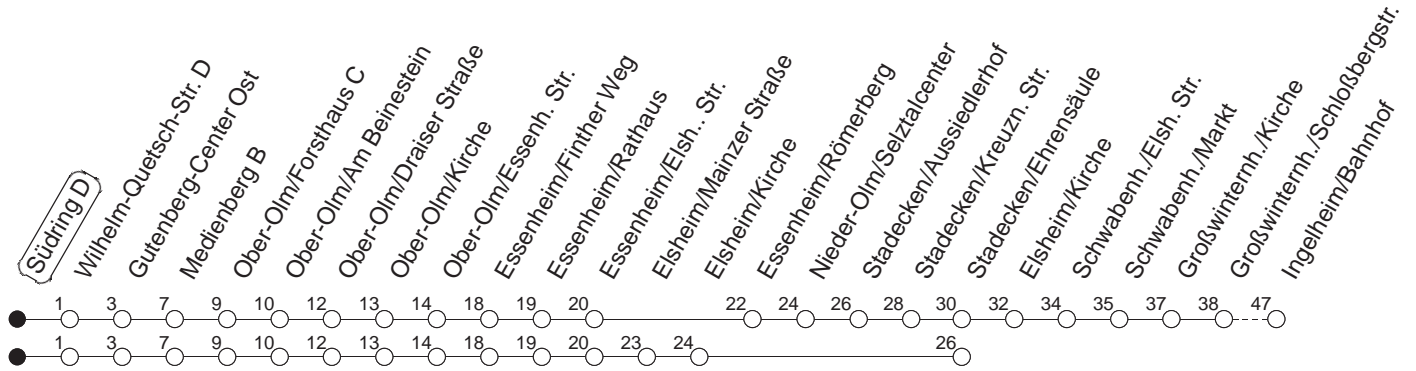

75

Südring D

BUS

→ Ingelheim/Bahnhof

Mo.-Fr. (Schule)

Mo.-Fr. (Ferien)

Samstag

Sonn-/Feiertag

13 39

44_{Ee}

Ee : Nur bis Stackeden/Ehrensäule, ab Essenh./Elsheimer Str. über Elsheim/Kirche (nicht über Selztal-Center)

gültig ab: 13.12.20

Ferien Mainz: 21.12.20-05.01.21 / 15./16.02. / 29.03.-06.04. / 25.05.-04.06. / 14.05. / 19.07.-27.08. / 11.10.-22.10.21.