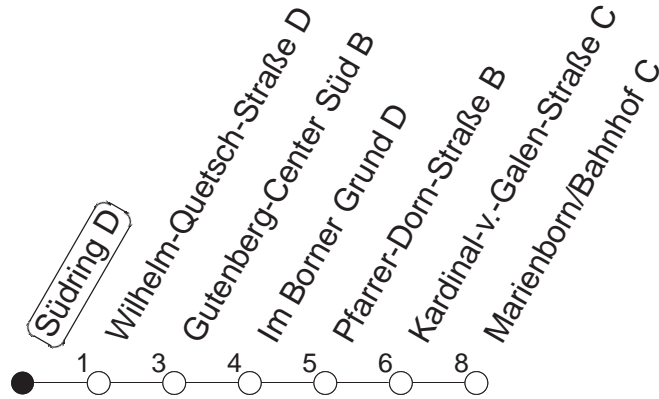

# 90

## Südring D

BUS

→ Marienborn/Bahnhof

Uhrzeit	Montag bis Donnerstag	Freitag	Samstag	Sonn- und Feiertag
5			15	15
6				15
7				15
8				
9				
10				
11				
12				
13				
14				
15				
16				
17				
18				
19				
20				
21				
22				
23	15 45			15 45
0	15	15 45	15 45	15
1	15	15	15	18
2		15	15	
3		15	15	
4		15	15	

gültig ab: ab 11.12.2022

In Nächten vor Feiertagen gilt auf dieser Linie der Freitagsfahrplan.

Weitere Infos im Verkehrs Center Mainz (Tel. 0 61 31 - 12 77 77) und [www.mainzer-mobilitaet.de](http://www.mainzer-mobilitaet.de)