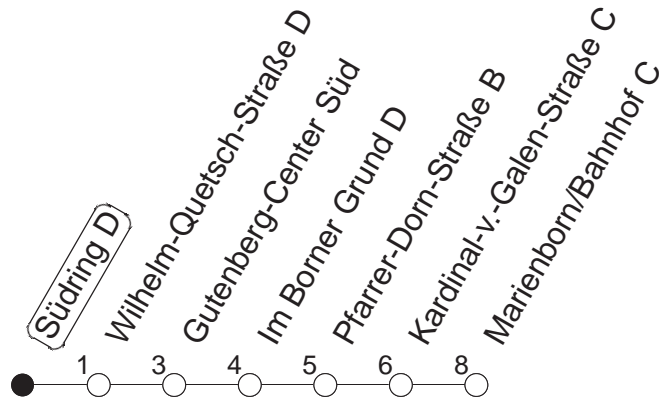

90

Südring D

BUS

→ Marienborn/Bahnhof

🕒	Nächte auf Mo.-Fr.		Nächte auf Sa.		Nächte auf Sonn-/Feiertage		Besondere Feiertage*	
23	15	45					15	45
0	15						15	
1	15		15	45	15	45	18	
2			15		15		18	
3			15		15		15	
4			15		15		15	
5			15		15		15	
6					15		15 _n	
7					15		15 _n	

_n : Nicht am Morgen des Karsamstags

gültig ab: 01.04.22

* Diese Spalte gilt in den Nächten Karfreitag auf Karsamstag; Ostersonntag auf Ostermontag; Pfingstsonntag auf Pfingstmontag; 02. auf 03.10.22.

Weitere Infos im Verkehrs Center Mainz (Tel. 0 61 31 - 12 77 77) und www.mainzer-mobilitaet.de