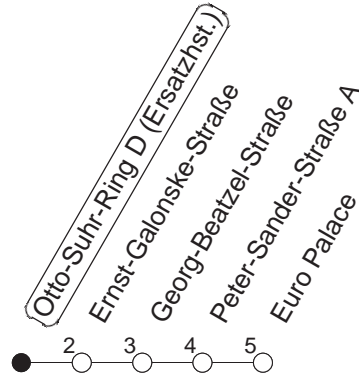

# 57

## Otto-Suhr-Ring D (Ersatz)

BUS

→ Kastel/Euro Palace

🕒	Mo.-Fr. (Schule)		Mo.-Fr. (Ferien)		Samstag	Sonn-/Feiertag
5	36		36			
6	06	31	06	31		
7	01	31	01	31		
8	01	31	01	31		
9	01		01			
10						
11						
12						
13						
14						
15	01	31	01	31		
16	01	31	01	31		
17	01	31	01	31		
18	01		01			
19						
20						
21						
22						
23						
0	06 <sub>fn</sub>		06 <sub>fn</sub>		06	

<sub>fn</sub> : Nur Nacht Freitag auf Samstag und Nacht vor Feiertag auf den Feiertag

gültig ab: 04.07.20

Ferien in RLP: 23.12.19-06.01.20 / 17.02.-26.02. / 09.04.-17.04. / 22.05. / 12.06 / 06.07.-14.08. / 12.10.-23.10.20