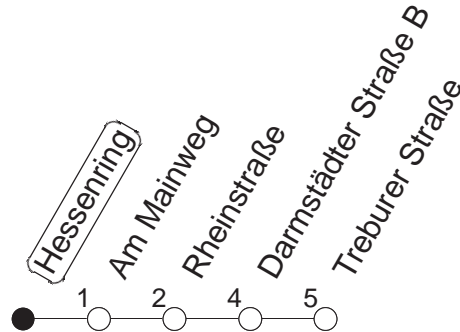

58

Hessenring

BUS

→ Bischofsheim/Treburer Str.

🕒	Mo.-Fr. (Schule)	Mo.-Fr. (Ferien)	Samstag	Sonn-/Feiertag
6	52	52		
7	22 _M 52	22 52		
8	22 _M 52	22 52		
9	22 52	22 52	22 52	
10	22 52	22 52	22 52	
11	22 52	22 52	22 52	
12	22 52	22 52	22 52	
13	22 52	22 52	22 52	
14	22 52	22 52	22 52	
15	22 52	22 52	22 52	
16	22 52	22 52	22 52	
17	22 52	22 52	22 52	
18	22 52	22 52	22 52	
19	22 52	22 52		
20	22	22		

M : An Schultagen der IGS Main Spitze ab
Treburer Straße weiter zur IGS Main Spitze

gültig ab: 13.12.20

Ferien in RLP: 21.12.20-06.01.21 / 29.03.-06.04. / 25.05.-02.06. / 19.07.-27.08. / 11.10.-22.10.21.