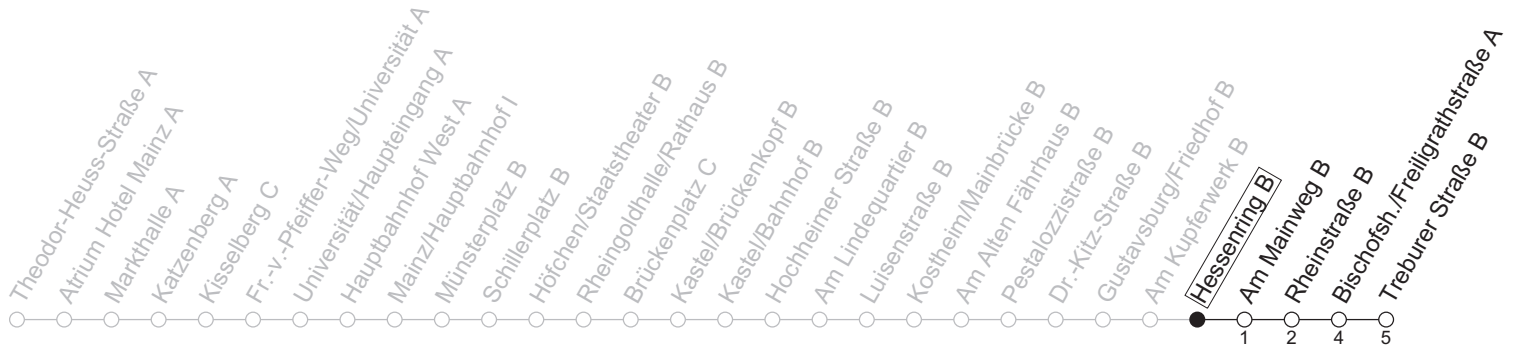

58

Hessenring B

→ Bischofsheim/Treburer Straße B

| | Montag-Freitag | Samstag |
|----|-------------------------------------|---------|
| 6 | 51 | |
| 7 | 21 _{IGS} 51 _{IGS} | |
| 8 | 21 51 | |
| 9 | 21 51 | 22 51 |
| 10 | 21 51 | 21 51 |
| 11 | 21 51 | 21 51 |
| 12 | 21 51 | 21 51 |
| 13 | 21 51 | 21 51 |
| 14 | 21 51 | 21 51 |
| 15 | 21 51 | 21 51 |
| 16 | 21 51 | 21 51 |
| 17 | 21 51 | 21 51 |
| 18 | 21 51 | 21 51 |
| 19 | 21 51 | |
| 20 | 21 | |

IGS: An Schultagen bis IGS Mainspitze

gültig ab: 13.04.2026

Ferien RLP: 20.12.25-07.01.26 / 16.-17.02. / 28.03.-12.04. / 15.05. / 05.06. / 27.06.-09.08. / 03.10.-18.10.26

Weitere Informationen im Verkehrs-Center Mainz (Tel. 0 61 31 - 12 77 77) und www.mainzer-mobilitaet.de