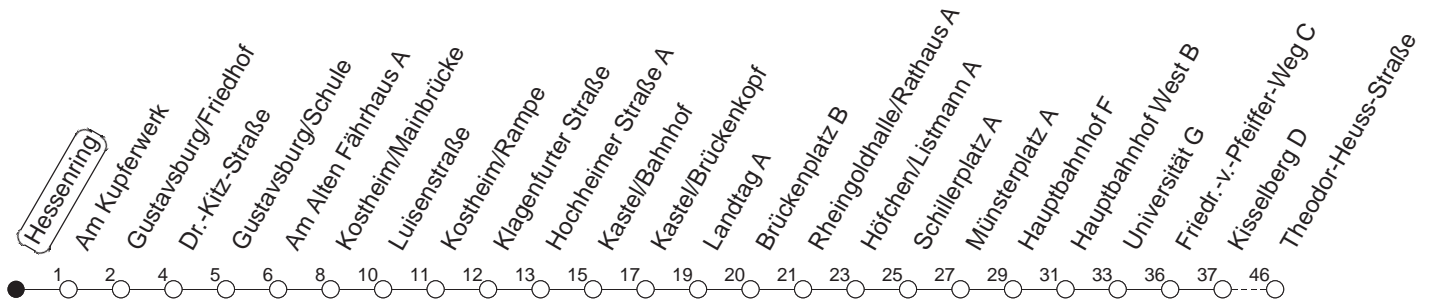

# 58

# Hessenring

**BUS**

→ **Finthen/Theodor-Heuss-Str.**

🕒	Mo.-Fr. (Schule)			Mo.-Fr. (Ferien)		Samstag		Sonn-/Feiertag
6	05	34	56 <sub>H</sub>	05	34			
7	04	11 <sub>H</sub>	26 <sub>Ht</sub>	34	04	34		
8	04 <sub>K</sub>	34 <sub>K</sub>			04 <sub>K</sub>	34 <sub>K</sub>	34 <sub>H</sub>	
9	04 <sub>H</sub>	34 <sub>H</sub>			04 <sub>H</sub>	34 <sub>H</sub>	04 <sub>H</sub>	34 <sub>H</sub>
10	04 <sub>H</sub>	34 <sub>H</sub>			04 <sub>H</sub>	34 <sub>H</sub>	04 <sub>H</sub>	34 <sub>H</sub>
11	04 <sub>H</sub>	34 <sub>H</sub>			04 <sub>H</sub>	34 <sub>H</sub>	04 <sub>H</sub>	34 <sub>H</sub>
12	04 <sub>H</sub>	34			04 <sub>H</sub>	34	04 <sub>H</sub>	34 <sub>H</sub>
13	04	34			04	34	04 <sub>H</sub>	34 <sub>H</sub>
14	04	34			04	34	04 <sub>H</sub>	34 <sub>H</sub>
15	04	34			04	34	04 <sub>H</sub>	34 <sub>H</sub>
16	04	34			04	34	04 <sub>H</sub>	34 <sub>H</sub>
17	04	34			04	34	04 <sub>H</sub>	34 <sub>H</sub>
18	04	34 <sub>H</sub>			04	34 <sub>H</sub>	04 <sub>H</sub>	34 <sub>H</sub>
19	04 <sub>H</sub>	34 <sub>H</sub>			04 <sub>H</sub>	34 <sub>H</sub>	04 <sub>H</sub>	
20	04 <sub>H</sub>				04 <sub>H</sub>			

H : Nur bis Hauptbahnhof

K : Nur bis Kieselberg

Ht : Nur bis Hauptbahnhof, über Kaisertor und Hindenburgplatz

**gültig ab: 13.12.20**

**Ferien in RLP: 21.12.20-06.01.21 / 29.03.-06.04. / 25.05.-02.06. / 19.07.-27.08. / 11.10.-22.10.21.**