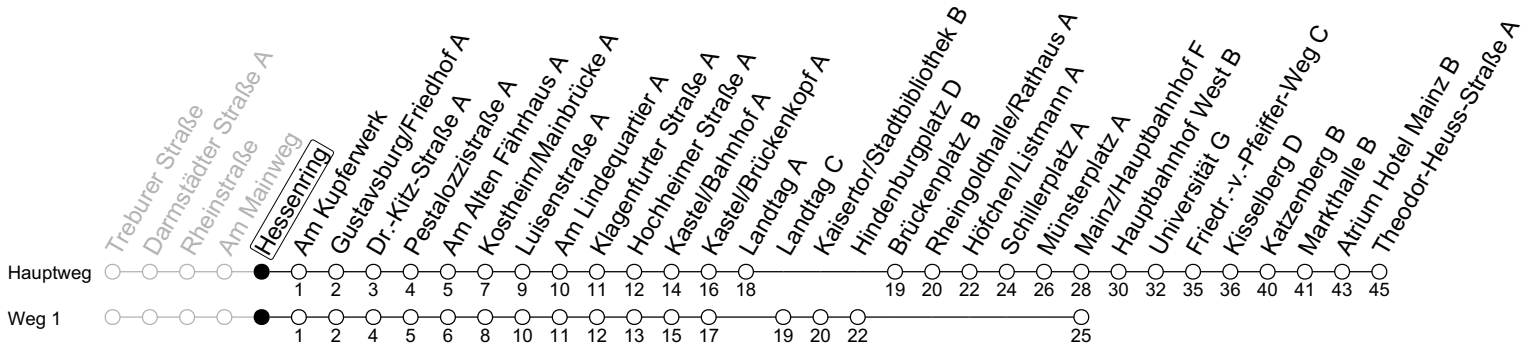

58

Hessenring

→ Mainz-Finthen/Theodor-Heuss-Straße A

	Montag-Freitag			Samstag	
6	05	34	56 _{sb}		
7	04	11 _{sb}	26 _{1s}	34	
8	04	34 _a		34 _b	
9	04 _b	34 _b		04 _b	34 _b
10	04 _b	34 _b		04 _b	34 _b
11	04 _b	34 _b		04 _b	34 _b
12	04 _b	34		04 _b	34 _b
13	04	34		04 _b	34 _b
14	04	34		04 _b	34 _b
15	04	34		04 _b	34 _b
16	04	34		04 _b	34 _b
17	04	34		04 _b	34 _b
18	04	34 _b		04 _b	34 _b
19	04 _b	34 _b		04 _b	
20	04 _b				

1 : fährt Weg 1 a : nur bis Kasselberg D b : nur bis Mainz/Hauptbahnhof F S : Nur an Schultagen in Rheinland-Pfalz

gültig ab: 10.12.2023

Ferien RLP: 27.12.-23.01.24 / 12.-14.02. / 25.03.-02.04. / 10.05. / 21.-31.05. / 15.07.-23.08. / 04.10. / 14.10.-25.10.24