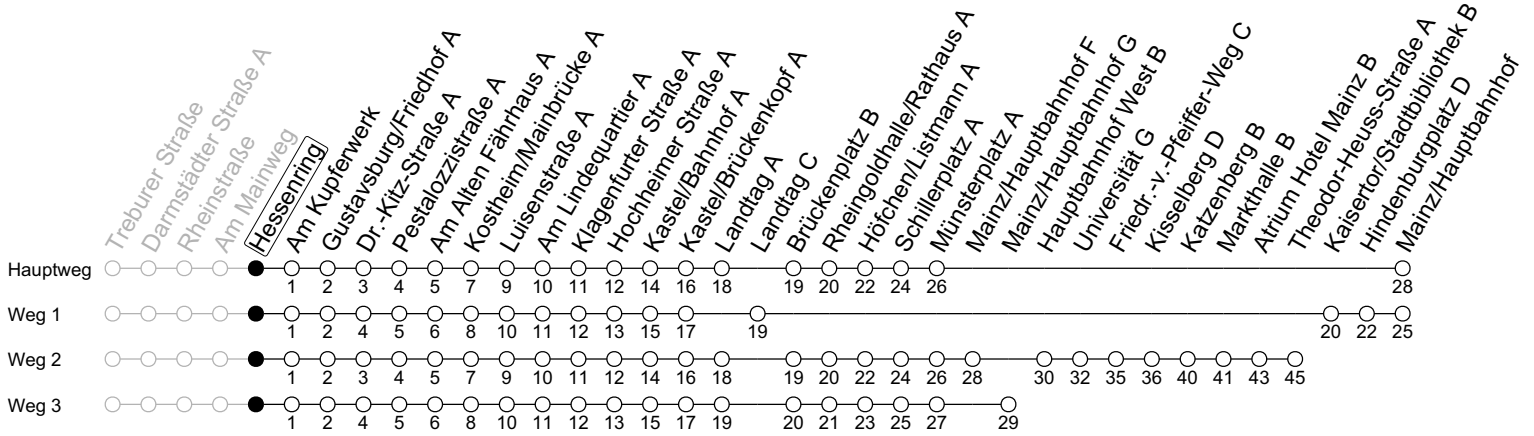

58

Hessenring

→ Mainz/Hauptbahnhof

	Montag-Freitag	Samstag
6	05 ₂ 34 ₂ 56 ₃	
7	04 ₂ 11 26 ₁ 34 ₂	
8	04 ₂ 34 _{2a}	34
9	04 34	04 34
10	04 34	04 34
11	04 34	04 34
12	04 34 ₂	04 34
13	04 ₂ 34 ₂	04 34
14	04 ₂ 34 ₂	04 34
15	04 ₂ 34 ₂	04 34
16	04 ₂ 34 ₂	04 34
17	04 ₂ 34 ₂	04 34
18	04 ₂ 34	04 34
19	04 34	04
20	04	

1 : fährt Weg 1

2 : fährt Weg 2

3 : fährt Weg 3

a : nur bis Kasselberg D

gültig ab: 26.08.2024

Ferien RLP: 27.12.23-06.01.24 / 12.-14.02. / 25.03.-02.04. / 10.05. / 21.-31.05. / 15.07.-23.08. / 04.10. / 14.10.-25.10.24