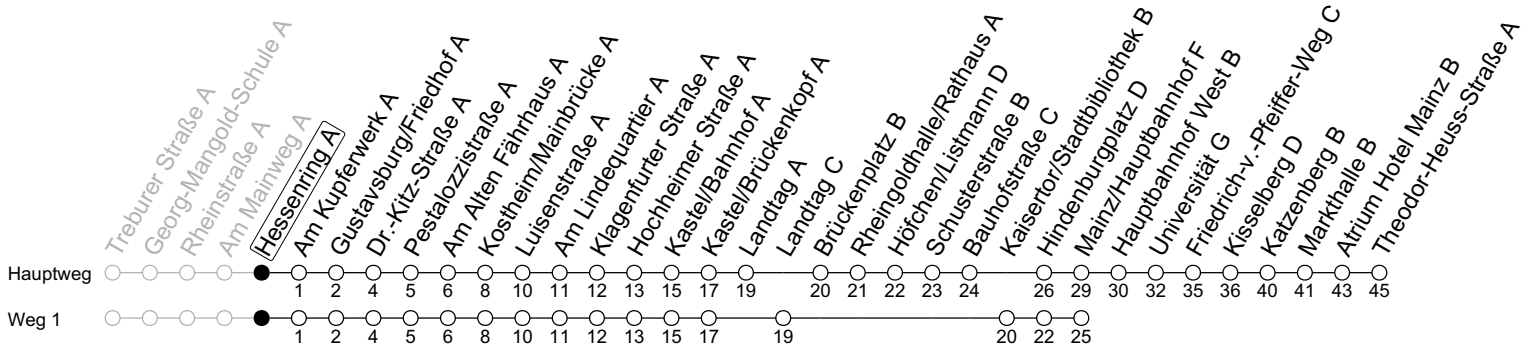

58

Hessenring A

→ Mainz-Finthen/Theodor-Heuss-Straße A

ÖPNV-Sperrung Münsterplatz ab 5.3.

	Montag-Freitag			Samstag	
6	04	34	56 _{sa}		
7	04	11 _{HBSb}	26 _{1s}	34	
8	04	34		34	
9	04	34		04	34
10	04	34		04	34
11	04	34		04	34
12	04	34		04	34
13	04	34		04	34
14	04	34		04	34
15	04	34		04	34
16	04	34		04	34
17	04	34		04	34
18	04	34		04	34 _a
19	04	34 _a		04 _a	
20	04 _a				

1 : fährt Weg 1 a : nur bis Mainz/Hauptbahnhof b : nur bis Brückenplatz B HB : Ab Brückenplatz weiter als Linie 65 über Hechtsheimer Straße bis Heiligkreuzweg S : Nur an Schultagen in Rheinland-Pfalz

gültig ab: 05.03.2025

Ferien RLP: 21.12.24-08.01.25 / 12.04.-25.04. / 05.07.-17.08. / 11.10.-26.10.25

Weitere Informationen im Verkehrs-Center Mainz (Tel. 0 61 31 - 12 77 77) und www.mainzer-mobilitaet.de