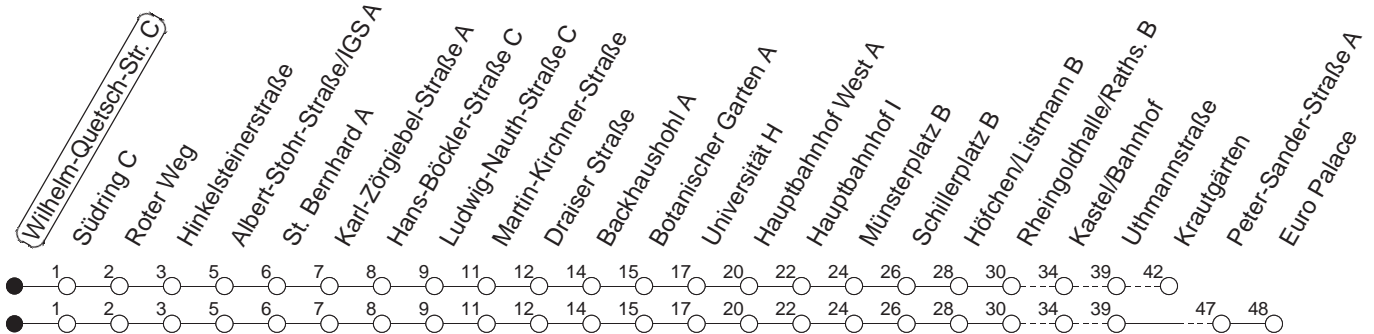

57

Wilhelm-Quetsch-Straße C

BUS

→ Kastel

🕒	Mo.-Fr. (Schule)	Mo.-Fr. (Ferien)	Samstag	Sonn-/Feiertag
10	16 _K 46 _K	16 _K 46 _K	16 _K 46 _K	
11	16 _K 46 _K	16 _K 46 _K	16 _K 46 _K	
12	16 _K 46 _K	16 _K 46 _K	16 _K 46 _K	
13	16 _K 46 _K	16 _K 46 _K	16 _K 46 _K	
14	16 46	16 46	16 _K 46 _K	
15	16 46	16 46	16 _K 46 _K	
16	16 46	16 46	16 _K 46 _K	
17	16 46 _K	16 46 _K	16 _K 46 _K	
18	16 _K 46 _K	16 _K 46 _K	16 _K 43 _H	
19	16 _K 46 _K	16 _K 46 _K	13 _H 43 _H	
20	16 _K	16 _K	13 _H	

K : Bis Krautgärten

H : Nur bis Hauptbahnhof

gültig ab: 13.12.20

Ferien in RLP: 21.12.20-06.01.21 / 29.03.-06.04. / 25.05.-02.06. / 19.07.-27.08. / 11.10.-22.10.21.

Weitere Infos im Verkehrs Center Mainz (Tel. 0 61 31 - 12 77 77) und www.mainzer-mobilitaet.de