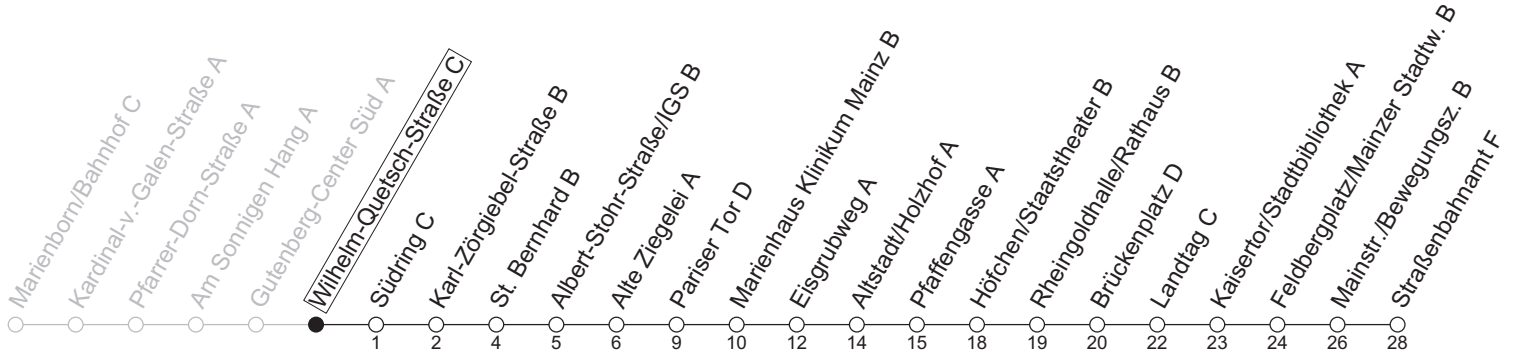

## Wilhelm-Quetsch-Straße C

→ Mainz-Neustadt/Straßenbahnamt F

	Montag-Freitag	Samstag	Sonn-/Feiertag
5	45		
6	13 43		
7	08 <sub>sa</sub> 13 23 <sub>s</sub> 33 <sub>s</sub> 43 <sub>f</sub> 43 <sub>s</sub>		
8	13 43	10 43	
9	13 43	13 43	
10	13 43	13 43	10 40
11	13 43	13 43	10 40
12	13 43	13 43	10 40
13	13 43	13 43	10 40
14	13 43	13 43	10 40
15	13 43	13 43	10 40
16	13 43	13 43	10 40
17	13 43	13 43	10 40
18	13 43	13 43	10 40
19	13 43	13 43	10 40
20	10 40	10 40	10 40
21	10 40	10 40	10 40
22	10	10	10