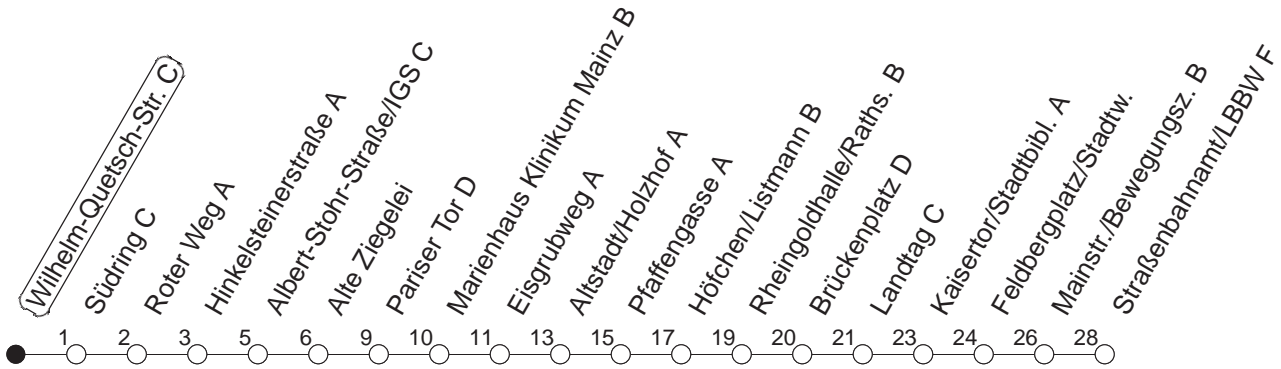

71

Wilhelm-Quetsch-Straße C

BUS

→ Gonsenheim/TSV SCHOTT
Mainz

🕒	Mo.-Fr. (Schule)	Mo.-Fr. (Ferien)	Samstag	Sonn-/Feiertag
6	30 _A	30 _A		
7	00 _A 20 _A 30 _A 55 _A	00 _A 30 _A		
8	00 _A 30 _A	00 _A 30 _A	30 _A	
9	00 _A 30 _A	00 _A 30 _A	00 _A 30 _A	
10	00 _A 30 _A	00 _A 30 _A	00 _A 30 _A	
11	00 _A 30 _A	00 _A 30 _A	00 _A 30 _A	
12	00 _A 30 _A	00 _A 30 _A	00 _A 30 _A	
13	00 _A 30 _A	00 _A 30 _A	00 _A 30 _A	
14	00 _A 30 _A	00 _A 30 _A	00 _A 30 _A	
15	00 _A 30 _A	00 _A 30 _A	00 _A 30 _A	
16	00 _A 30 _A	00 _A 30 _A	00 _A 30 _A	
17	00 _A 30 _A	00 _A 30 _A	00 _A 30 _A	
18	00 _A 30 _A	00 _A 30 _A	00 _A 30 _A	
19	00 _A 30 _A	00 _A 30 _A	00 _A 30 _A	
20	00 _A 30 _A	00 _A 30 _A		

A : Nur bis Straßenbahnamt/LBBW

gültig ab: ab 11.12.2022

Ferien in RLP: 23.12.22 - 02.01.23 / 03.04. - 11.04. / 19.05. / 30.05. - 09.06. / 24.07. - 01.09. / 16.10. - 27.10.23

Weitere Infos im Verkehrs Center Mainz (Tel. 0 61 31 - 12 77 77) und www.mainzer-mobilitaet.de