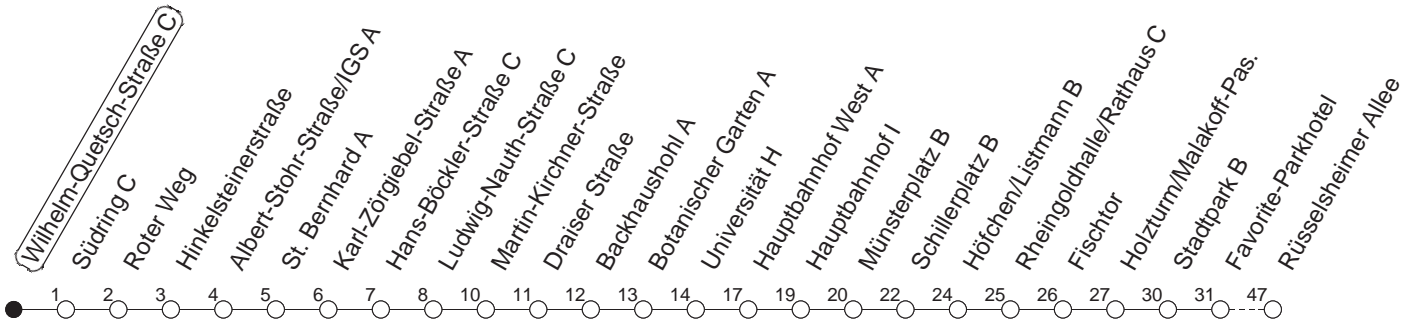

90

Wilhelm-Quetsch-Straße C

BUS

→ Laubenheim/Rüsselsheimer Allee

🕒	Nächte auf Mo.-Fr.	Nächte auf Sa.	Nächte auf Sonn-/Feiertage	Besondere Feiertage*
22	36			36
23	06 36			06 36
0	36	36	36	36
1		06 36	06 36	36
2		36	36	36
3	36 _H	36 _H	36 _H	36 _H
4		36 _H	36 _H	36 _H
5		36	36	36
6			36	36 _{So}
7			36	36 _{So}

H : Nur bis Hauptbahnhof

So : Nicht an Samstagmorgen

gültig ab: 13.12.20

* Nächte 25. auf 26. u. 26. auf 27.12.; 01. auf 02.01.; Karfreitag auf -samstag; Ostersonntag auf -montag; 01. auf 02.05; Pfingstsonntag auf -montag