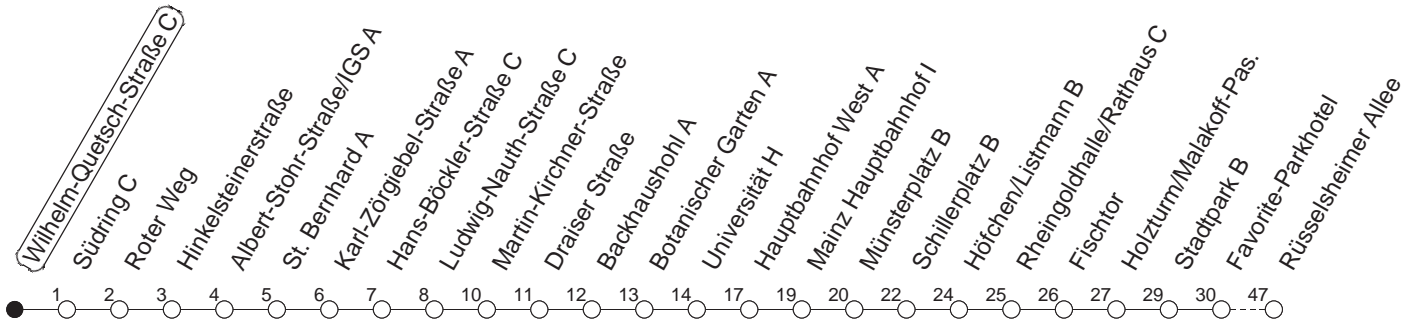

90

Wilhelm-Quetsch-Straße C

BUS

→ Laubenheim/Rüsselsheimer Allee

🕒	Nächte auf Mo.-Fr.	Nächte auf Sa.	Nächte auf Sonn-/Feiertage	Besondere Feiertage*
22	36			36
23	06 36			06 36
0	36	36	36	36
1		06 36	06 36	36
2		36	36	36
3		36 _H	36 _H	36 _H
4		36 _H	36 _H	36 _H
5		36	36	36
6			36	36 _n
7			36	36 _n

H : Nur bis Hauptbahnhof

n : Nicht am Morgen des Karsamstags

gültig ab: 01.04.22

* Diese Spalte gilt in den Nächten Karfreitag auf Karsamstag; Ostersonntag auf Ostermontag; Pfingstsonntag auf Pfingstmontag; 02. auf 03.10.22.