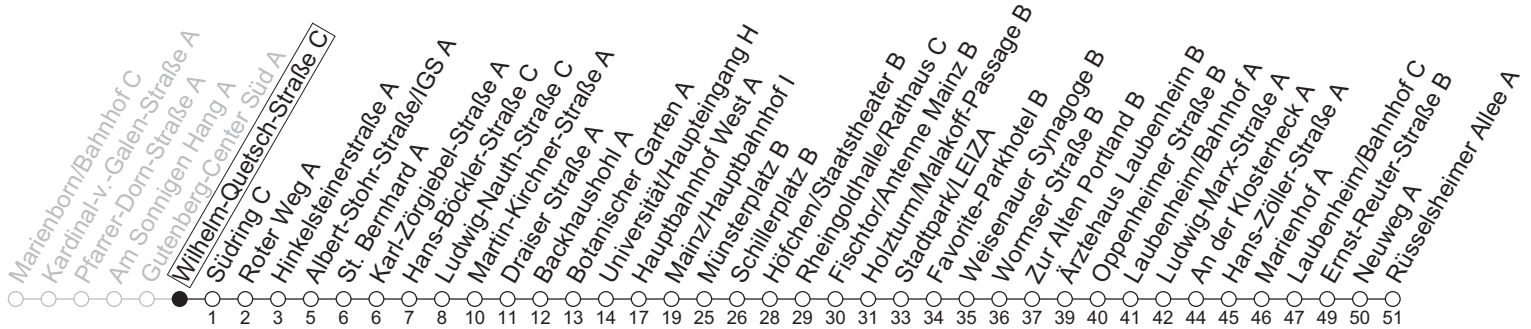

# 90

## Wilhelm-Quetsch-Straße C

→ Mainz-Laubenheim/Rüsselsheimer Allee A

🕒	Nächte Mo./Di. bis Do./Fr.	Nacht Freitag auf Samstag	Samstag	Sonn-/Feiertag
5			36	36
6			36	36
7			05 35	36
8				36
9				05 35
10				
11				
12				
13				
14				
15				
16				
17				
18				
19				
20				
21				
22	36	36	36	36
23	06 36	06 36	06 36	06 36
0	36	06 36	06 36	36
1		36	36	
2		36	36	
3		36 <sub>a</sub>	36 <sub>a</sub>	
4		36 <sub>a</sub>	36 <sub>a</sub>	