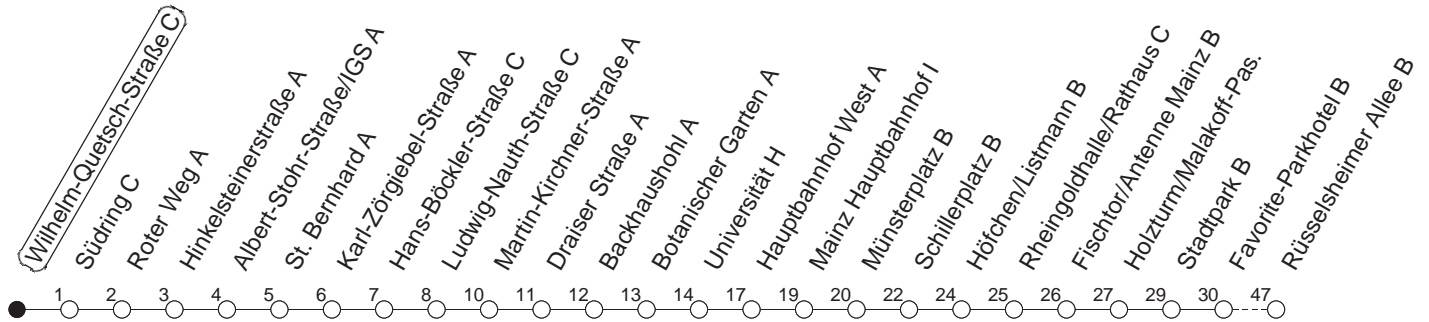

90

Wilhelm-Quetsch-Straße C

BUS

→ Laubenheim/Rüsselsheimer Allee

🕒	Montag bis Donnerstag	Freitag	Samstag	Sonn- und Feiertag
5			36	36
6				36
7				36
8				
9				
10				
11				
12				
13				
14				
15				
16				
17				
18				
19				
20				
21				
22	36			36
23	06 36	36	36	06 36
0	36	06 36	06 36	36
1		36	36	
2		36	36	
3		36 ^H	36 ^H	
4		36 ^H	36 ^H	

H : Nur bis Hauptbahnhof

gültig ab: ab 11.12.2022

In Nächten vor Feiertagen gilt auf dieser Linie der Freitagsfahrplan.

Weitere Infos im Verkehrs Center Mainz (Tel. 0 61 31 - 12 77 77) und www.mainzer-mobilitaet.de