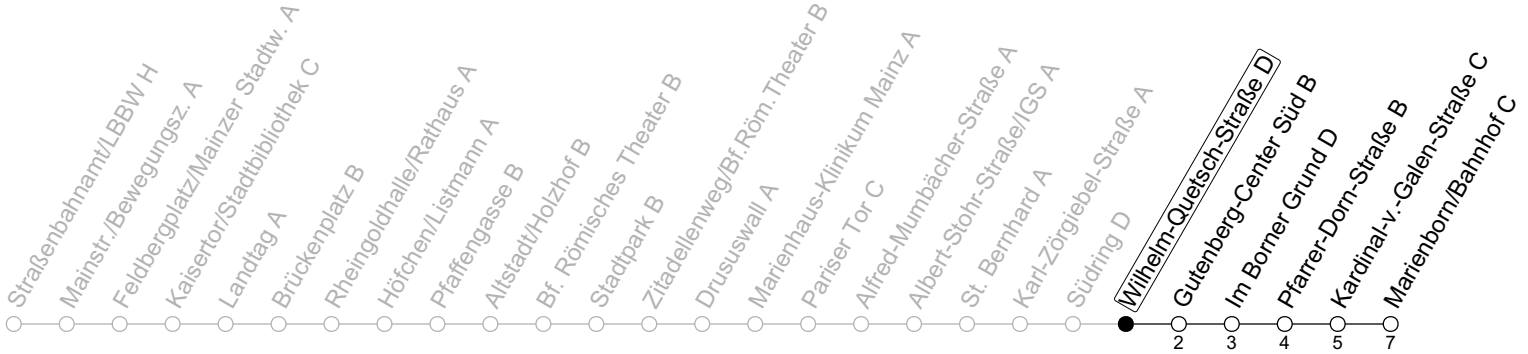

70

Wilhelm-Quetsch-Straße D

→ Mainz-Marienborn/Marienborn/Bahnhof C

Sperrung Eisgrubweg/Windmühlenstraße

🕒	Montag-Freitag	Samstag	Sonn-/Feiertag
6	04 50		
7	20 51	25	
8	21 51	20 50	
9	21 51	19 51	28
10	21 51	21 51	19 49
11	21 51	21 51	19 49
12	21 51	21 51	19 49
13	21 51	21 51	19 49
14	21 51	21 51	19 49
15	21 54	21 51	19 49
16	24 34 _s 54	21 51	19 49
17	24 54	21 51	19 49
18	24 51	21 51	19 49
19	21 51	21 49	19 49
20	21 49	19 49	19 49
21	19 49	19 49	19 49
22	19 49	19 49	19 49
23	19 _{Fn} 49 _{Fn}	19 49	
0	19 _{Fn}	19	

Fn : Nur Nacht Freitag auf Samstag und Nacht vor Feiertag auf den Feiertag

S : Nur an Schultagen in Rheinland-Pfalz

gültig ab: 21.05.2024

Ferien RLP: 27.12.23-06.01.24 / 12.-14.02. / 25.03.-02.04. / 10.05. / 21.-31.05. / 15.07.-23.08. / 04.10. / 14.10.-25.10.24