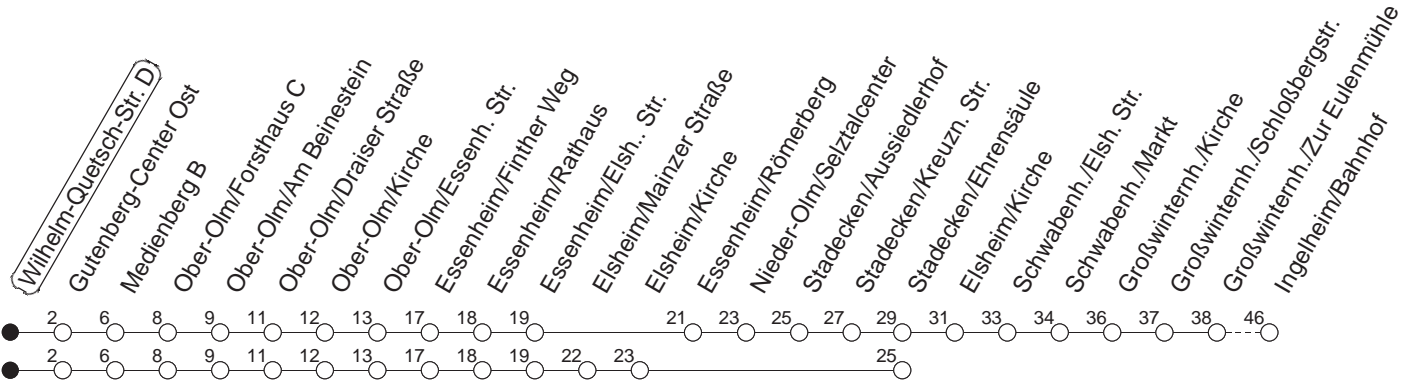

75

Wilhelm-Quetsch-Straße D

BUS

→ Ingelheim/Bahnhof

Mo.-Fr. (Schule)

Mo.-Fr. (Ferien)

Samstag

Sonn-/Feiertag

13 41

46_{Ee}

Ee : Nur bis Stadecken/Ehrensäule, ab
Essenh./Elsheimer Str. über Elsheim/Kirche
(nicht über Selztal-Center)

gültig ab: 13.12.20

Ferien Mainz: 21.12.20-05.01.21 / 15./16.02. / 29.03.-06.04. / 25.05.-04.06. / 14.05. / 19.07.-27.08. / 11.10.-22.10.21.