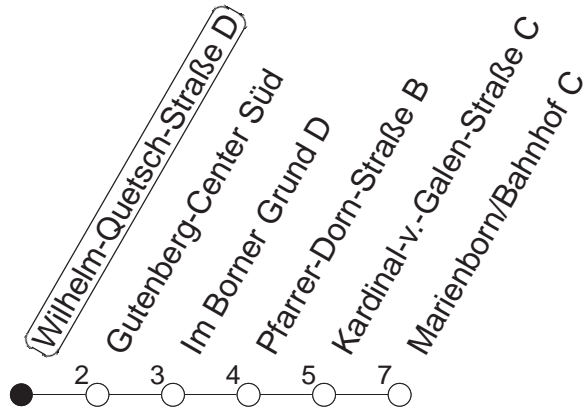

# 90

## Wilhelm-Quetsch-Straße D

BUS

→ Marienborn/Bahnhof

🕒	Nächte auf Mo.-Fr.		Nächte auf Sa.		Nächte auf Sonn-/Feiertage		Besondere Feiertage*	
23	16	46					16	46
0	16						16	
1	16		16	46	16	46	16	
2			16		16		16	
3			16		16		16	
4			16		16		16	
5			16		16		16	
6					16		16 <sub>So</sub>	
7					16		16 <sub>So</sub>	