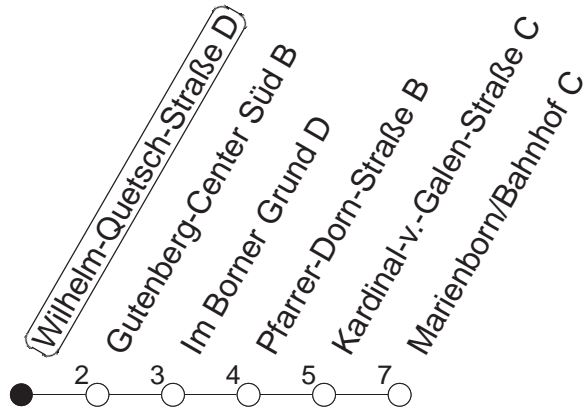

# 90

## Wilhelm-Quetsch-Straße D

BUS

→ Marienborn/Bahnhof

Uhrzeit	Montag bis Donnerstag	Freitag	Samstag	Sonn- und Feiertag
5			16	16
6				16
7				16
8				
9				
10				
11				
12				
13				
14				
15				
16				
17				
18				
19				
20				
21				
22				
23	16      46			16      46
0	16	16      46	16      46	16
1	16	16	16	19
2		16	16	
3		16	16	
4		16	16	