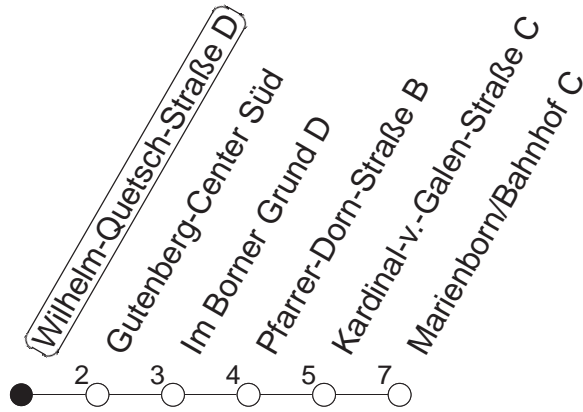

90

Wilhelm-Quetsch-Straße D

BUS

→ Marienborn/Bahnhof

🕒	Nächte auf Mo.-Fr.		Nächte auf Sa.		Nächte auf Sonn-/Feiertage		Besondere Feiertage*	
	16	46	16	46	16	46	16	46
23	16	46					16	46
0	16						16	
1	16		16	46	16	46	19	
2			16		16		19	
3			16		16		16	
4			16		16		16	
5			16		16		16	
6					16		16 _n	
7					16		16 _n	

_n : Nicht am Morgen des Karsamstags

gültig ab: 01.04.22

* Diese Spalte gilt in den Nächten Karfreitag auf Karsamstag; Ostersonntag auf Ostermontag; Pfingstsonntag auf Pfingstmontag; 02. auf 03.10.22.

Weitere Infos im Verkehrs Center Mainz (Tel. 0 61 31 - 12 77 77) und www.mainzer-mobilitaet.de