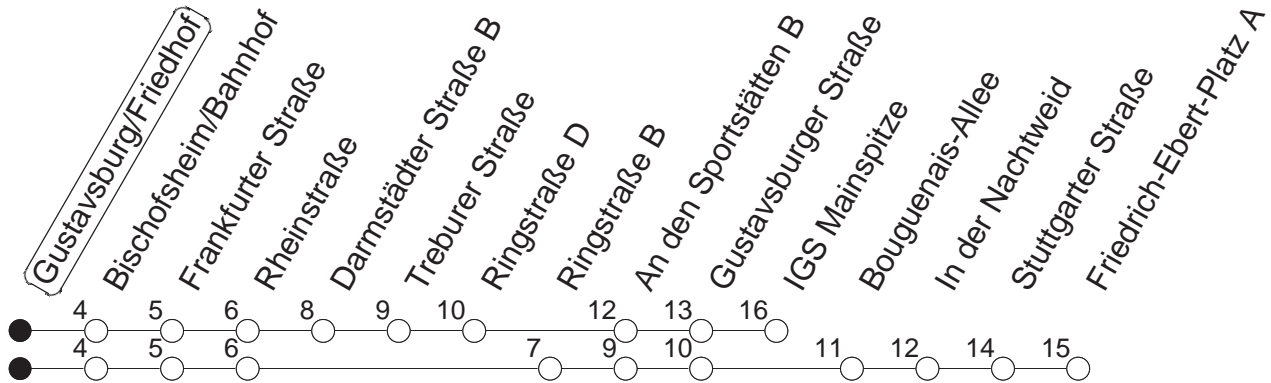

56

Gustavsburg/Friedhof

BUS

→ Ginsheim/
Friedrich-Ebert-Platz

🕒	Mo.-Fr. (Schule)		Mo.-Fr. (Ferien)		Samstag		Sonn-/Feiertag		
4	34		34						
5	20	50	20	50					
6	20	35	20	35					
7	05	28 _M	35 _m	05	35	09	39		
8	05	35	05	35	09	39			
9	05	35	05	35	09	35	09	39	
10	05	35	05	35	05	35	09	39	
11	05	35	05	35	05	35	09	39	
12	05	35	05	35	05	35	09	39	
13	05	35	05	35	05	35	09	39	
14	05	35	05	35	05	35	09	39	
15	05	35	05	35	05	35	09	39	
16	05	35	05	35	05	35	09	39	
17	05	35	05	35	05	35	09	39	
18	05	35	05	35	05	35	09	39	
19	05	35	05	35	09	39	09	39	
20	05	39	05	39	09	39	09	39	
21	09	39	09	39	09	39	09	39	
22	09	39	09	39	09	39	09	39	
23	09	39 _{fn}	09	39 _{fn}	09	39	09		
0	09 _{fn}		09 _{fn}		09				

m : An Schultagen der IGS Main Spitze über IGS Main Spitze zum Friedrich-Ebert-Platz

fn : Nur Nacht Freitag auf Samstag und Nacht vor Feiertag auf den Feiertag

M : Über Treburer Straße zur IGS Main Spitze, fährt nur an Schultagen der IGS Main Spitze

gültig ab: ab 11.12.2022

Ferien in RLP: 23.12.22 - 02.01.23 / 03.04. - 11.04. / 19.05. / 30.05. - 09.06. / 24.07. - 01.09. / 16.10. - 27.10.23

Weitere Infos im Verkehrs Center Mainz (Tel. 0 61 31 - 12 77 77) und www.mainzer-mobilitaet.de