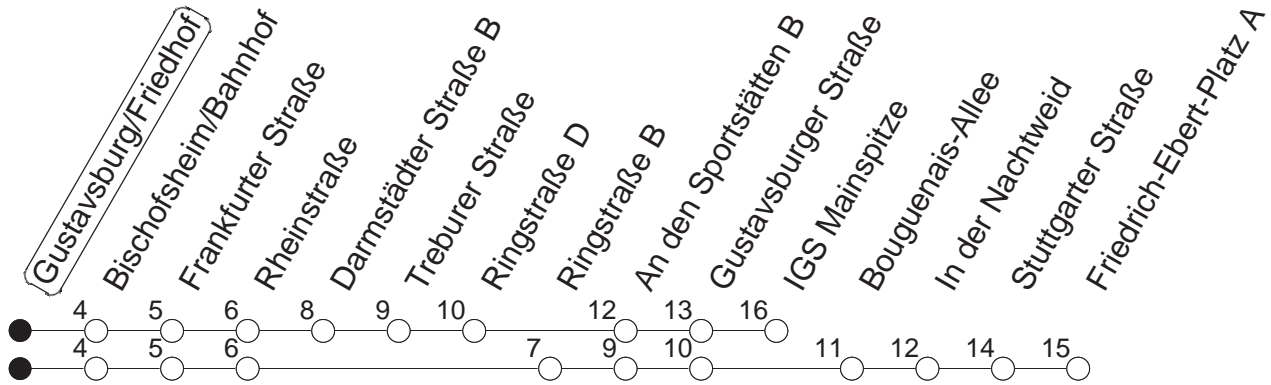

56

Gustavsburg/Friedhof

BUS

→ Ginsheim/
Friedrich-Ebert-Platz

🕒	Mo.-Fr. (Schule)		Mo.-Fr. (Ferien)		Samstag		Sonn-/Feiertag		
4	34		34						
5	20	50	20	50					
6	20	35	20	35					
7	05	28 _M	35 _m	05	35	08	38		
8	05	35	05	35	08	38			
9	05	35	05	35	08	35	08	38	
10	05	35	05	35	05	35	08	38	
11	05	35	05	35	05	35	08	38	
12	05	35	05	35	05	35	08	38	
13	05	35	05	35	05	35	08	38	
14	05	35	05	35	05	35	08	38	
15	05	35	05	35	05	35	08	38	
16	05	35	05	35	05	35	08	38	
17	05	35	05	35	05	35	08	38	
18	05	35	05	35	05	35	08	38	
19	05	35	05	35	08	38	08	38	
20	05	38	05	38	08	38	08	38	
21	08	38	08	38	08	38	08	38	
22	08	38	08	38	08	38	08	38	
23	08	38 _{fn}	08	38 _{fn}	08	38	08		
0	08 _{fn}	38 _{fn}	08 _{fn}	38 _{fn}	08	38			
1	08 _{fn}			08 _{fn}	08				

m : An Schultagen der IGS Main Spitze über IGS Main Spitze

fn : Nur Nacht Freitag auf Samstag und Nacht vor Feiertag auf den Feiertag

M : Über Treburer Straße zur IGS Main Spitze, fährt nur an Schultagen der IGS Main Spitze

gültig ab: 13.12.20

Ferien in RLP: 21.12.20-06.01.21 / 29.03.-06.04. / 25.05.-02.06. / 19.07.-27.08. / 11.10.-22.10.21.

Weitere Infos im Verkehrs Center Mainz (Tel. 0 61 31 - 12 77 77) und www.mainzer-mobilitaet.de