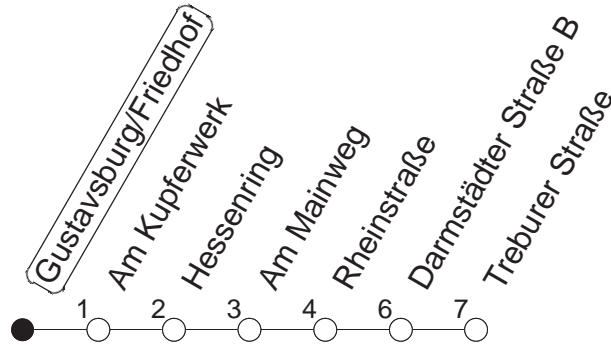

58

Gustavsburg/Friedhof

BUS

→ Bischofsheim/Treburer Str.

🕒	Mo.-Fr. (Schule)		Mo.-Fr. (Ferien)		Samstag		Sonn-/Feiertag
6	50		50				
7	20_M	50	20	50			
8	20_M	50	20	50			
9	20	50	20	50	20	50	
10	20	50	20	50	20	50	
11	20	50	20	50	20	50	
12	20	50	20	50	20	50	
13	20	50	20	50	20	50	
14	20	50	20	50	20	50	
15	20	50	20	50	20	50	
16	20	50	20	50	20	50	
17	20	50	20	50	20	50	
18	20	50	20	50	20	50	
19	20	50	20	50			
20	20		20				

M : An Schultagen der IGS Mainspitze ab Treburer Straße weiter zur IGS Mainspitze

gültig ab: 13.12.20

Ferien in RLP: 21.12.20-06.01.21 / 29.03.-06.04. / 25.05.-02.06. / 19.07.-27.08. / 11.10.-22.10.21.

Weitere Infos im Verkehrs Center Mainz (Tel. 0 61 31 - 12 77 77) und www.mainzer-mobilitaet.de