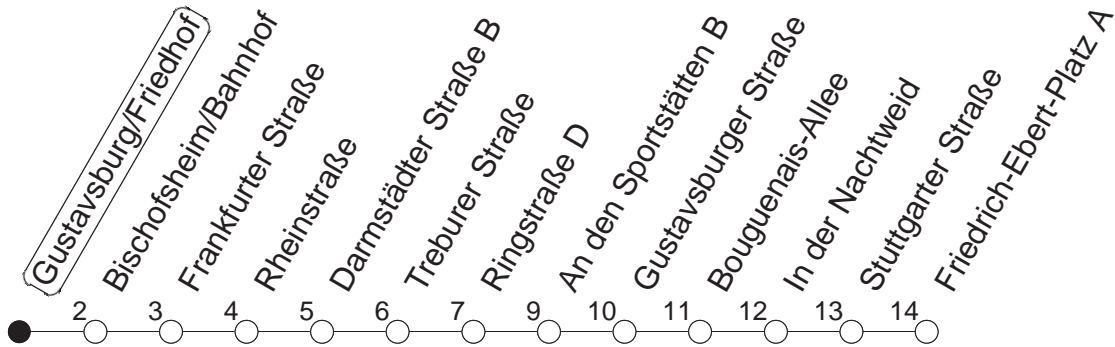

# 91

## Gustavsburg/Friedhof

BUS

→ Ginsheim/  
Friedrich-Ebert-Platz

🕒	Nächte auf Mo.-Fr.		Nächte auf Sa.		Nächte auf Sonn-/Feiertage		Besondere Feiertage*	
	24	54	24	54	24	54	24	54
23	24	54					24	54
0	24						24	
1	24		24	54	24	54	24	
2			24		24		24	
3			24		24		24	
4			24		24		24	
5			24		24		24	
6			24		24		24	
7					24		24 <sub>n</sub>	
8					24		24 <sub>n</sub>	

<sub>n</sub> : Nicht am Morgen des Karsamstags

gültig ab: 01.04.22

\* Diese Spalte gilt in den Nächten Karfreitag auf Karsamstag; Ostersonntag auf Ostermontag; Pfingstsonntag auf Pfingstmontag; 02. auf 03.10.22.