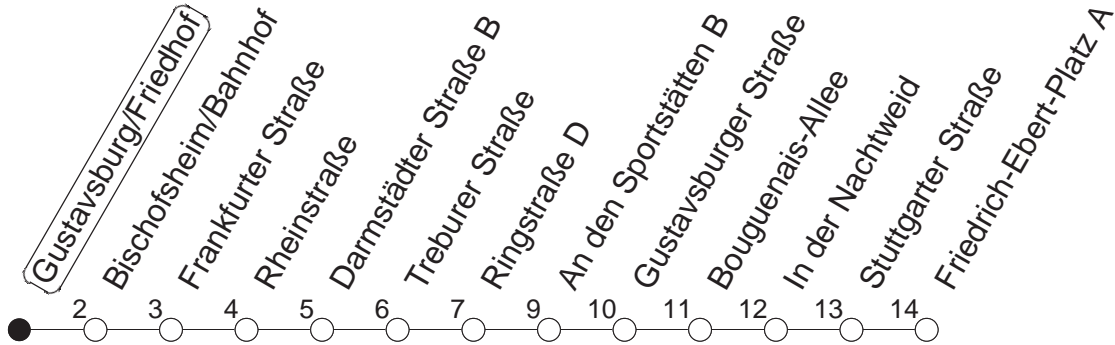

91

Gustavsburg/Friedhof

BUS

→ Ginsheim/
Friedrich-Ebert-Platz

🕒	Montag bis Donnerstag	Freitag	Samstag	Sonn- und Feiertag		
4			24	24		
5			24	24		
6			24	24		
7				24		
8				24		
9						
10						
11						
12						
13						
14						
15						
16						
17						
18						
19						
20						
21						
22						
23	24	54		24	54	
0	24	24	54	24	54	24
1	24	24	24	24	24	
2		24	24			
3		24	24			

gültig ab: ab 11.12.2022

In Nächten vor Feiertagen gilt auf dieser Linie der Freitagsfahrplan.

Weitere Infos im Verkehrs Center Mainz (Tel. 0 61 31 - 12 77 77) und www.mainzer-mobilitaet.de