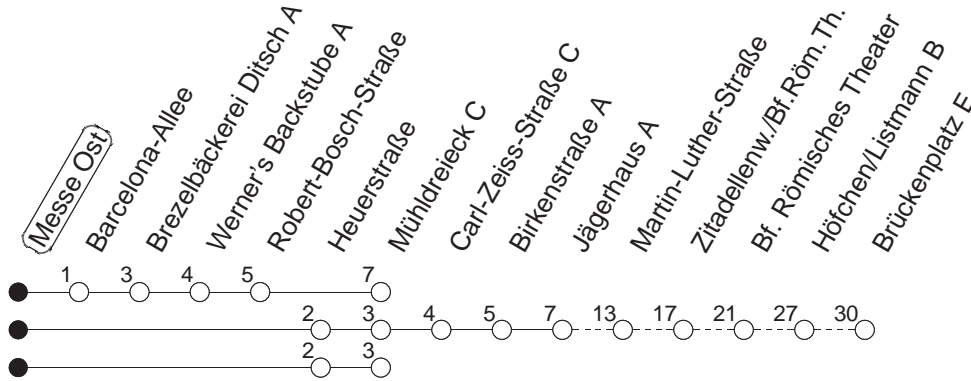

66

Messe Ost

BUS

→ Altstadt/Brückenplatz

🕒	Mo.-Fr. (Schule)	Mo.-Fr. (Ferien)	Samstag	Sonn-/Feiertag
4	32Mb	32Mb	34M	34M
5	02Mb 32Mb	02Mb 32Mb	34M	34M
6	01Mb 33 48	01Mb 33 48	12M 32M	34M
7	03 13 18 28 33 48	03 18 33 48	02M 32M	34M
8	03 18 33 48	03 18 33 48	02M 32M	22M
9	06M 21M 36M 51M	11M 21M 41M 51M	02M 17M 36Mb 51M	09M 42M
10	06M 21M 36M 51M	11M 21M 41M 51M	06Mb 21M 36Mb 51M	12M 32M
11	06M 21M 36M 51M	11M 21M 41M 51M	06Mb 21M 36Mb 51M	02M 32M
12	06M 21M 36M 51M	11M 21M 41M 51M	06Mb 21M 36Mb 51M	02M 32M
13	05 20 35 46b	05 20 35 46b	06Mb 21M 36Mb 51M	02M 32M
14	05 16b 35 46b	05 16b 35 46b	06Mb 21M 36Mb 51M	02M 32M
15	05 16b 35 50	05 16b 35 50	06Mb 21M 36Mb 51M	02M 32M
16	05 16b 35 46b	05 16b 35 46b	06Mb 21M 36Mb 51M	02M 32M
17	05 16b 35 46b	05 16b 35 46b	06Mb 21M 36Mb 51M	02M 32M
18	05 16b 36M 51M	05 16b 41M 51M	06Mb 21M 36Mb	02M 32M
19	21M 41M	26M 41M	00Mb 30Mb 43M	02M 32M
20	00M 30Mb	00M 30Mb	00Mb 30Mb	02M 32M
21	00Mb 30Mb	00Mb 30Mb	00Mb 30Mb	02M 32M
22	00Mb 30Mb	00Mb 30Mb	00Mb 30Mb	02M 32M
23	00Mb 30Mb 47M _{md}	00Mb 30Mb 47M _{md}	02M 32M	02M 32M 47M
0	02M _{fn} 35M _{fn} 47M _{md}	02M _{fn} 35M _{fn} 47M _{md}	02M 35M	47M
1	05M _{fn} 35M _{fn} 47M _{fn}	05M _{fn} 35M _{fn} 47M _{fn}	05M 35M 47M	
2				
3	11M _{fn}	11M _{fn}	11M	

Mb : Nur bis Mühlendreieck, über Robert-Bosch-Straße
 M : Nur bis Mühlendreieck, über Heuerstraße
 b : Über Robert-Bosch-Straße

md : Nur Montag - Donnerstag, nicht in den Nächten vor Feiertagen
 fn : Nur Nacht Freitag auf Samstag und Nacht vor Feiertag auf den Feiertag

gültig ab: 13.12.20

Ferien Mainz: 21.12.20-05.01.21 / 15./16.02. / 29.03.-06.04. / 25.05.-04.06. / 14.05. / 19.07.-27.08. / 11.10.-22.10.21.

Weitere Infos im Verkehrs Center Mainz (Tel. 0 61 31 - 12 77 77) und www.mainzer-mobilitaet.de