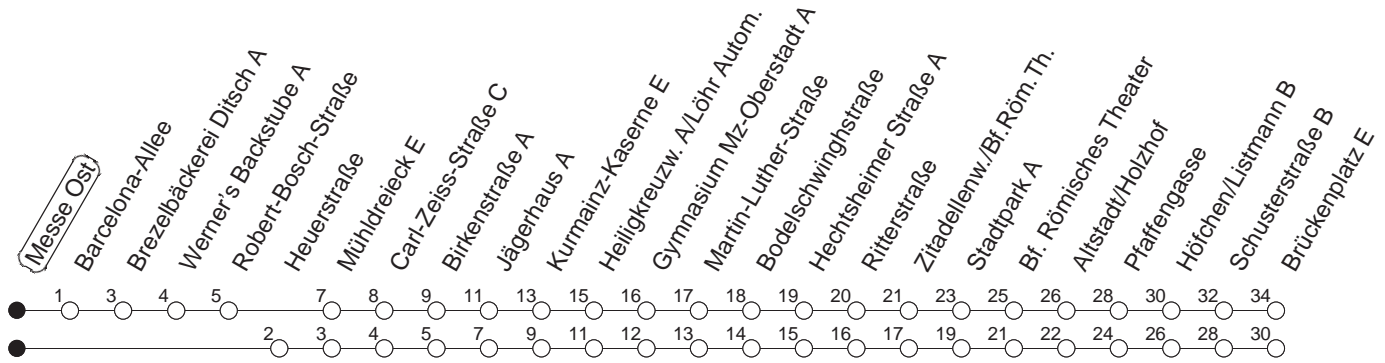

# 66

## Messe Ost

BUS

→ Altstadt/Brückenplatz

🕒	Mo.-Fr. (Schule)	Mo.-Fr. (Ferien)	Samstag	Sonn-/Feiertag
4	32Mb	32Mb	34M	34M
5	02Mb 32Mb	02Mb 32Mb	34M	34M
6	02M 33 48	02M 33 48	12M 32M	34M
7	03 13 18 28 33 48	03 18 33 48	02M 32M	34M
8	03 18 33 48	03 18 33 48	02M 32M	22M
9	06M 21M 36M 51M	11M 21M 41M 51M	02M 31M 41M	09M 42M
10	06M 21M 36M 51M	11M 21M 41M 51M	01M 11M 31M 41M	12M 32M
11	06M 21M 36M 51M	11M 21M 41M 51M	01M 11M 31M 41M	02M 32M
12	06M 21M 36M 51M	11M 21M 41M 51M	01M 11M 31M 41M	02M 32M
13	05 20 35 46b	05 20 35 46b	01M 11M 31M 41M	02M 32M
14	05 16b 35 46b	05 16b 35 46b	01M 11M 31M 41M	02M 32M
15	05 16b 35 46b	05 16b 35 46b	01M 11M 31M 41M	02M 32M
16	05 16b 35 46b	05 16b 35 46b	01M 11M 31M 41M	02M 32M
17	05 16b 35 46b	05 16b 35 46b	01M 11M 31M 41M	02M 32M
18	05 16b 40M 49Mb	05 16b 40M 49Mb	01M 11M 31M 41M	02M 32M
19	10M 19Mb 40M 49Mb	10M 19Mb 40M 49Mb	01M 11M 30M 43M	02M 32M
20	19M 33M	19M 33M	00M 30M	02M 32M
21	00M 30Mb	00M 30Mb	00M 30Mb	02M 32M
22	00Mb 30Mb	00Mb 30Mb	00Mb 30Mb	02M 32M
23	00Mb 30Mb 47Mmd	00Mb 30Mb 47Mmd	02M 32M	02M 32M 47M
0	02Mfn 35Mfn 47Mmd	02Mfn 35Mfn 47Mmd	02M 35M	47M
1	05Mfn 35Mfn 47Mfn	05Mfn 35Mfn 47Mfn	05M 35M 47M	
2				
3	11Mfn	11Mfn	11M	

Mb : Nur bis Mühl dreieck, über Robert-Bosch-Straße

M : Nur bis Mühl dreieck

b : Über Robert-Bosch-Straße

md : Nur Montag - Donnerstag, nicht in den Nächten vor Feiertagen

fn : Nur Nacht Freitag auf Samstag und Nacht vor Feiertag auf den Feiertag

gültig ab: 17.10.22

Ferien in Rheinland-Pfalz: 11.04. - 22.04. / 27.05. / 17.06. / 25.07. - 02.09. / 17.10. - 31.10.22.

Weitere Infos im Verkehrs Center Mainz (Tel. 0 61 31 - 12 77 77) und [www.mainzer-mobilitaet.de](http://www.mainzer-mobilitaet.de)