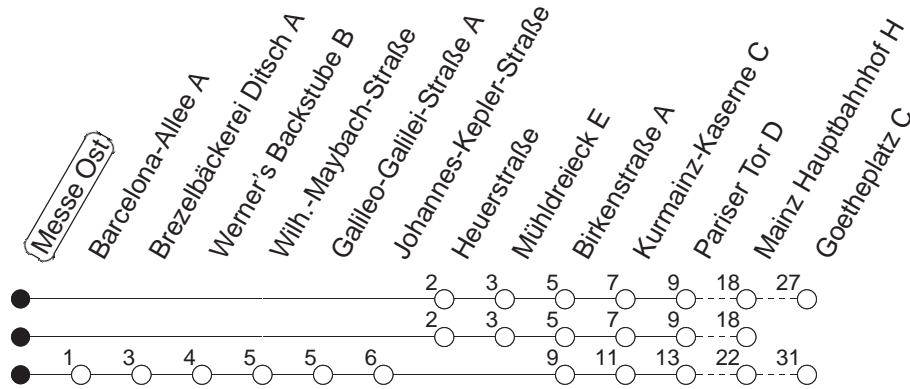

67

Messe Ost

BUS

→ Neustadt/Goetheplatz

🕒	Mo.-Fr. (Schule)				Mo.-Fr. (Ferien)		Samstag	Sonn-/Feiertag
6	35				35			
7	03 _H	18	33	48	03 _H	33		
8	03	33			03	33		
9	03				03			
10								
11								
12								
13								
14	01 _w	31 _w			01 _w	31 _w		
15	01 _w	31 _w			01 _w	31 _w		
16	01 _w	31 _w			01 _w	31 _w		
17	01 _w	31 _w			01 _w	31 _w		
18	01 _w	31 _w			01 _w	31 _w		
19	01 _w	31 _w			01 _w	31 _w		
20	01 _w				01 _w			

H : Nur bis Hauptbahnhof

w : Über Wilhelm-Maybach-Straße

gültig ab: 01.04.22

Ferien in Rheinland-Pfalz: 11.04. - 22.04. / 27.05. / 17.06. / 25.07. - 02.09. / 17.10. - 31.10.22.

Weitere Infos im Verkehrs Center Mainz (Tel. 0 61 31 - 12 77 77) und www.mainzer-mobilitaet.de