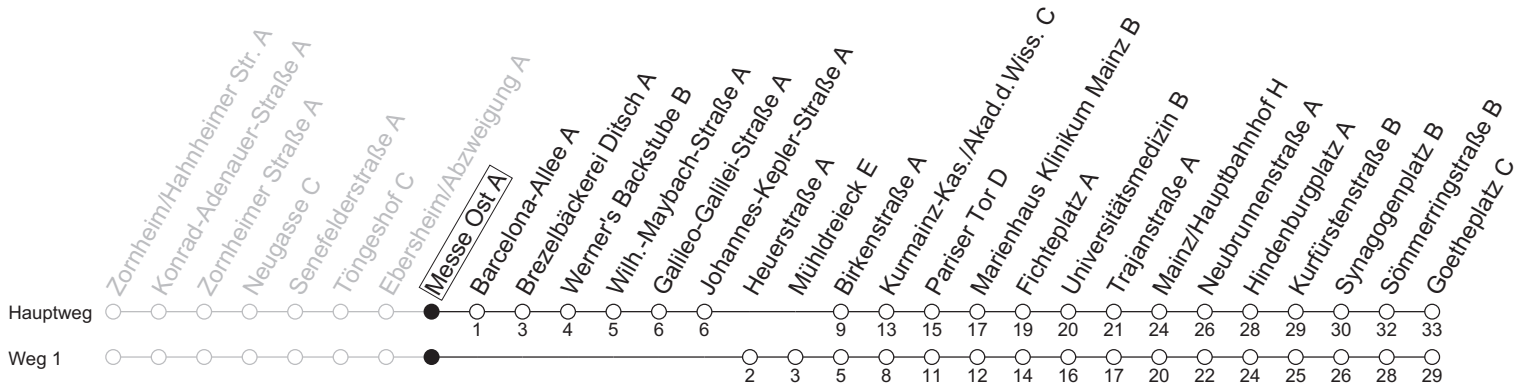

## Messe Ost A

→ Mainz-Neustadt/Goetheplatz C

Montag-Freitag	
6	33 <sup>1Hf</sup>
7	02 <sup>1a</sup> 17 <sup>1s</sup> 32 <sup>1</sup>
8	02 <sup>1</sup> 32 <sup>1</sup>
9	02 <sup>1</sup>
10	
11	
12	
13	58
14	28 58
15	28 58
16	28 58
17	28 58
18	28 58
19	28 58

1 : fährt Weg 1      Hf : An schulfreien Tagen in Rheinland-Pfalz nur bis Hauptbahnhof      S : Nur an Schultagen in Rheinland-Pfalz  
a : nur bis Mainz/Hauptbahnhof H