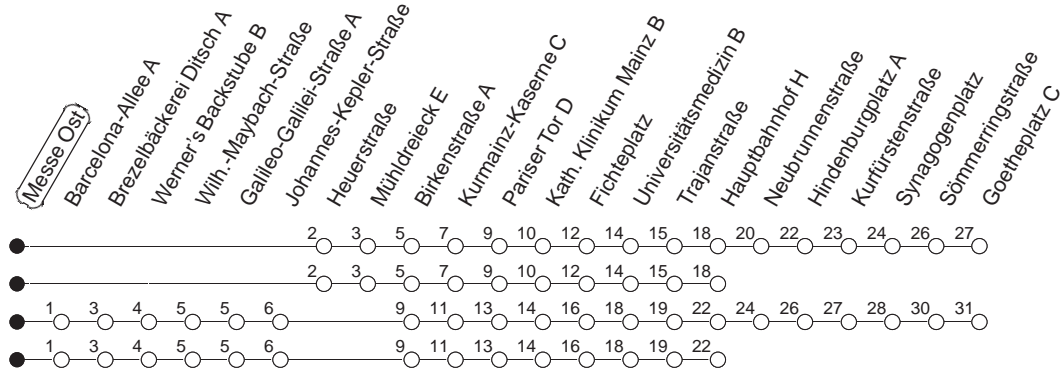

## Messe Ost

BUS

→ Neustadt/Goetheplatz

🕒	Mo.-Fr. (Schule)	Mo.-Fr. (Ferien)	Samstag	Sonn-/Feiertag
6	35	35		
7	03 <sub>H</sub> 18 33 48	03 <sub>H</sub> 33		
8	03 33	03 33		
9	03	03		
10				
11				
12				
13				
14	02 <sub>w</sub> 32 <sub>w</sub>	02 <sub>w</sub> 32 <sub>w</sub>		
15	02 <sub>w</sub> 32 <sub>w</sub>	02 <sub>w</sub> 32 <sub>w</sub>		
16	02 <sub>w</sub> 32 <sub>w</sub>	02 <sub>w</sub> 32 <sub>w</sub>		
17	02 <sub>w</sub> 32 <sub>w</sub>	02 <sub>w</sub> 32 <sub>w</sub>		
18	02 <sub>w</sub> 32 <sub>Hw</sub>	02 <sub>w</sub> 32 <sub>Hw</sub>		
19	02 <sub>Hw</sub> 39 <sub>M</sub>	02 <sub>Hw</sub> 39 <sub>M</sub>		
20	09 <sub>M</sub>	09 <sub>M</sub>		

H : Nur bis Hauptbahnhof  
w : Über Wilhelm-Maybach-Straße

Hw : Nur bis Hauptbahnhof, über Wilhelm-Maybach-Straße  
M : Ab Messe Ost zur Messe, von dort weiter als Linie 69 in Richtung Hauptbahnhof

gültig ab: 30.08.21

Ferien in RLP: 21.12.20-06.01.21 / 29.03.-06.04. / 25.05.-02.06. / 19.07.-27.08. / 11.10.-22.10.21.

Weitere Infos im Verkehrs Center Mainz (Tel. 0 61 31 - 12 77 77) und [www.mainzer-mobilitaet.de](http://www.mainzer-mobilitaet.de)