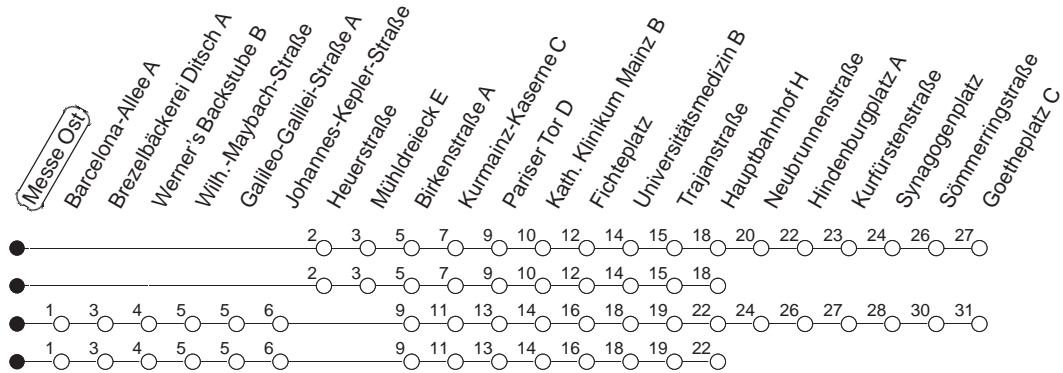

## Messe Ost

BUS

→ Neustadt/Goetheplatz

🕒	Mo.-Fr. (Schule)	Mo.-Fr. (Ferien)	Samstag	Sonn-/Feiertag
6	35	35		
7	03 <sub>H</sub> 18 33	03 <sub>H</sub> 33		
8	03 33	03 33		
9	03	03		
10				
11				
12				
13				
14	02 <sub>w</sub> 32 <sub>w</sub>	02 <sub>w</sub> 32 <sub>w</sub>		
15	02 <sub>w</sub> 32 <sub>w</sub>	02 <sub>w</sub> 32 <sub>w</sub>		
16	02 <sub>w</sub> 32 <sub>w</sub>	02 <sub>w</sub> 32 <sub>w</sub>		
17	02 <sub>w</sub> 32 <sub>w</sub>	02 <sub>w</sub> 32 <sub>w</sub>		
18	02 <sub>w</sub> 32 <sub>Hw</sub>	02 <sub>w</sub> 32 <sub>Hw</sub>		
19	02 <sub>Hw</sub> 39 <sub>M</sub>	02 <sub>Hw</sub> 39 <sub>M</sub>		
20	09 <sub>M</sub>	09 <sub>M</sub>		

H : Nur bis Hauptbahnhof  
w : Über Wilhelm-Maybach-Straße

Hw : Nur bis Hauptbahnhof, über Wilhelm-Maybach-Straße  
M : Ab Messe Ost zur Messe, von dort weiter als Linie 69 in Richtung Hauptbahnhof

gültig ab: 13.12.20

Ferien in RLP: 21.12.20-06.01.21 / 29.03.-06.04. / 25.05.-02.06. / 19.07.-27.08. / 11.10.-22.10.21.

Weitere Infos im Verkehrs Center Mainz (Tel. 0 61 31 - 12 77 77) und [www.mainzer-mobilitaet.de](http://www.mainzer-mobilitaet.de)