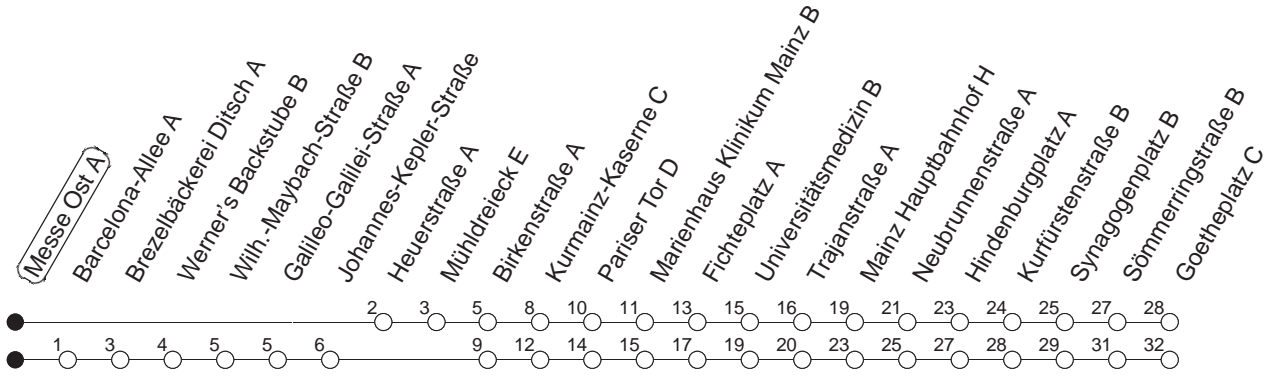

## Messe Ost A

BUS

→ Neustadt/Goetheplatz

🕒	Mo.-Fr. (Schule)	Mo.-Fr. (Ferien)	Samstag	Sonn-/Feiertag
6	34	34		
7	03 <sub>H</sub> 18 33 48	03 <sub>H</sub> 33		
8	03 33	03 33		
9	03	03		
10				
11				
12				
13				
14	00 <sub>w</sub> 30 <sub>w</sub>	00 <sub>w</sub> 30 <sub>w</sub>		
15	00 <sub>w</sub> 30 <sub>w</sub>	00 <sub>w</sub> 30 <sub>w</sub>		
16	00 <sub>w</sub> 30 <sub>w</sub>	00 <sub>w</sub> 30 <sub>w</sub>		
17	00 <sub>w</sub> 30 <sub>w</sub>	00 <sub>w</sub> 30 <sub>w</sub>		
18	00 <sub>w</sub> 30 <sub>w</sub>	00 <sub>w</sub> 30 <sub>w</sub>		
19	00 <sub>w</sub> 30 <sub>w</sub>	00 <sub>w</sub> 30 <sub>w</sub>		
20	00 <sub>w</sub>	00 <sub>w</sub>		

H : Nur bis Hauptbahnhof

w : Über Wilhelm-Maybach-Straße

gültig ab: ab 11.12.2022

Ferien in RLP: 23.12.22 - 02.01.23 / 03.04. - 11.04. / 19.05. / 30.05. - 09.06. / 24.07. - 01.09. / 16.10. - 27.10.23

Weitere Infos im Verkehrs Center Mainz (Tel. 0 61 31 - 12 77 77) und [www.mainzer-mobilitaet.de](http://www.mainzer-mobilitaet.de)