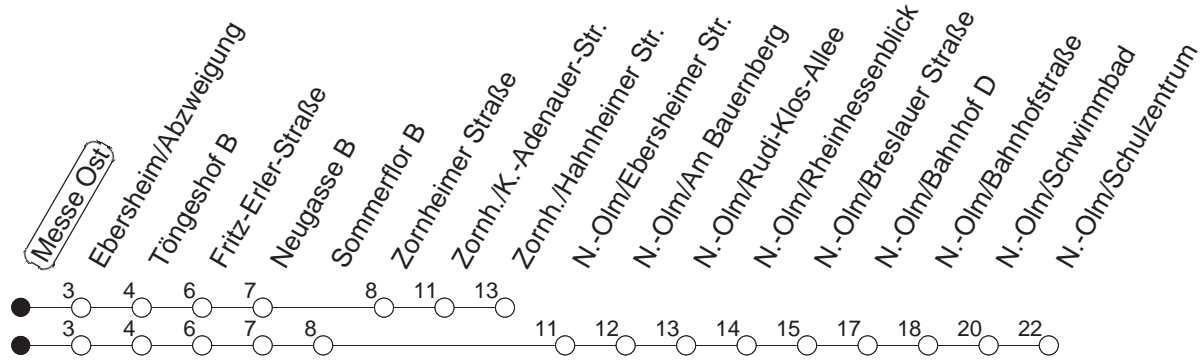

66

Messe Ost

BUS

→ Nieder-Olm/Schulzentr. bzw.
Zornheim/Hahnheimer Str.

🕒	Mo.-Fr. (Schule)	Mo.-Fr. (Ferien)	Samstag	Sonn-/Feiertag
4	03z	03z	03z 47z	03z 43z
5	07z 22N 54N	08z 25N 55N		43z
6	13N 43z 55N	13N 43z 55N	07z 23z 47z	43z
7	13z 25N 43z 55N	13z 25N 43z 55N	26z 52z	43z
8	13z 25N 43z 55N	13z 25N 43z 55N	22z 52z	33z
9	12z 27N 42z 57N	16z 27N 46z 57N	15N 25z 35N 55z	17z 52z
10	12z 27N 42z 57N	16z 27N 46z 57N	05N 25z 35N 55z	22z 52z
11	12z 27N 42z 57N	16z 27N 46z 57N	05N 25z 35N 55z	22z 52z
12	12z 27N 42z 57N	16z 27N 46z 57N	05N 25z 35N 55z	22z 52z
13	12z 25N 40z 55N	16z 25N 40z 55N	05N 25z 35N 55z	22z 52z
14	10z 25N 40z 55N	10z 25N 40z 55N	05N 25z 35N 55z	22z 52z
15	10z 25N 40z 55N	10z 25N 40z 55N	05N 25z 35N 55z	22z 52z
16	10z 25N 40z 55N	10z 25N 40z 55N	05N 25z 35N 55z	22z 52z
17	10z 25N 40z 55N	10z 25N 40z 55N	05N 25z 35N 55z	22z 52z
18	10z 25N 40z 55N	10z 25N 40z 55N	15N 25z 45N 55z	22z 52z
19	15z 35N 54z	15z 35N 54z	27z 52z	22z 52z
20	28z 56z	31z	22z 56z	22z 52z
21	26z 56z	01z 31z	26z 56z	22z 52z
22	30z	01z 35z	26z 52z	26z 56z
23	00z 22Zmd 26Zfn 52Zmd 56Zfn	05z 23Zmd 31Zfn 53Zmd	22z 52z	22z 52z
0	22Zmd 26Zfn 52Zfn	01Zfn 23Zmd 31Zfn 57Zfn	22z 52z	22z
1	18z 48Zfn	19z 49Zfn	18z 48z	21z
2	18Zfn	19Zfn	18z	
3	18Zfn	19Zfn	18z	

z : Nach Zornheim/Hahnheimer Straße
N : Nach Nieder-Olm/Schulzentrum

md : Nur Montag - Donnerstag, nicht in den Nächten vor Feiertagen

fn : Nur Nacht Freitag auf Samstag und Nacht vor Feiertag auf den Feiertag

gültig ab: 17.10.22

Ferien in Rheinland-Pfalz: 11.04. - 22.04. / 27.05. / 17.06. / 25.07. - 02.09. / 17.10. - 31.10.22.

Weitere Infos im Verkehrs Center Mainz (Tel. 0 61 31 - 12 77 77) und www.mainzer-mobilitaet.de