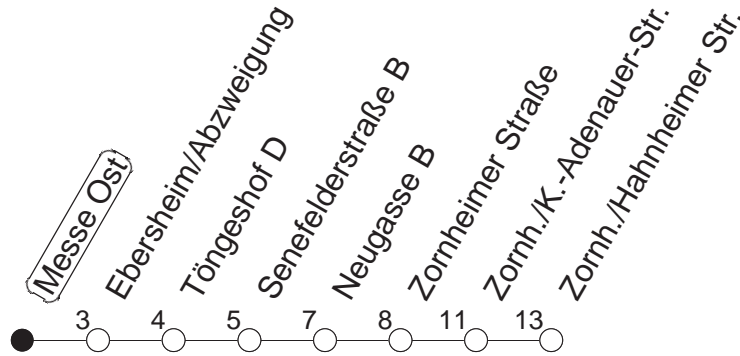

## Messe Ost

**BUS**

→ **Zornheim/Hahnheimer Straße**

🕒	Mo.-Fr. (Schule)			Mo.-Fr. (Ferien)			Samstag	Sonn-/Feiertag
4	33			33				
5	33			33				
6	04	28	58	04	28	58		
7	18	28	58	28	58			
8	28			28				
9								
10								
11								
12								
13	24	34	54	24	54			
14	24	54		24	54			
15	24	54		24	54			
16	27	54		27	54			
17	24	54		24	54			
18	24	54		24	54			
19	24			24				

gültig ab: 01.04.22

Ferien in Rheinland-Pfalz: 11.04. - 22.04. / 27.05. / 17.06. / 25.07. - 02.09. / 17.10. - 31.10.22.

Weitere Infos im Verkehrs Center Mainz (Tel. 0 61 31 - 12 77 77) und [www.mainzer-mobilitaet.de](http://www.mainzer-mobilitaet.de)