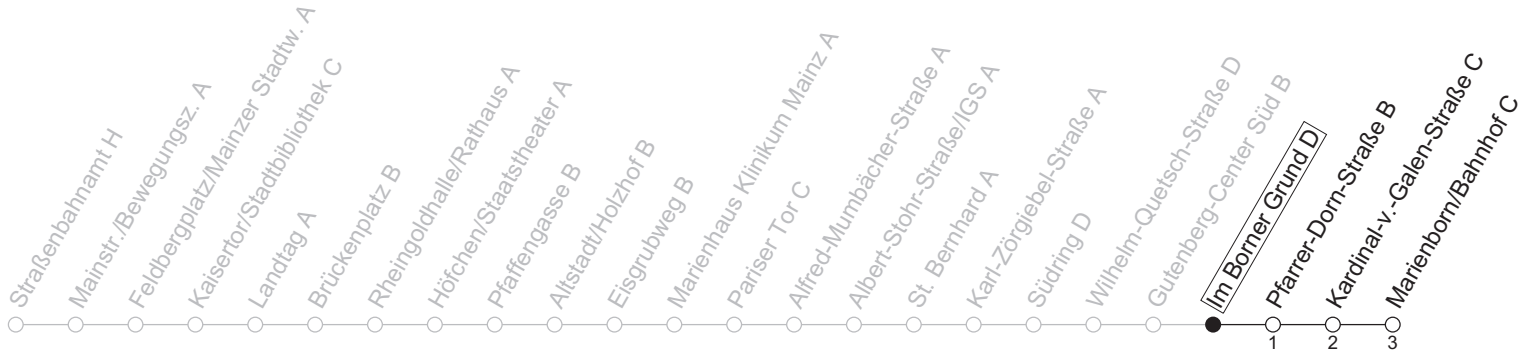

70

Im Borner Grund D

→ Mainz-Marienborn/Marienborn/Bahnhof C

	Montag-Freitag	Samstag	Sonn-/Feiertag
6	04 ^a 49		
7	19 50		
8	19 49	49	
9	19 49	19 49	
10	19 49	19 49	49
11	19 49	19 49	19 49
12	19 49	19 49	19 49
13	19 49	19 49	19 49
14	19 49	19 49	19 49
15	19 53	19 49	19 49
16	23 33 ^s 53	19 49	19 49
17	23 53	19 49	19 49
18	19 49	19 49	19 49
19	19 49	19 49	19 49
20	19 49	19 49	19 49
21	19 49	19 49	19 49
22	19 49	19 49	19 49
23	19 ^{Fn}	19	

a: nur bis Kardinal-v.-Galen-Straße C **Fn**: Nur Nacht Freitag auf Samstag und Nacht vor Feiertag auf den Feiertag **S**: Nur an Schultagen in Rheinland-Pfalz

gültig ab: 13.04.2026

Ferien RLP: 20.12.25-07.01.26 / 16.-17.02. / 28.03.-12.04. / 15.05. / 05.06. / 27.06.-09.08. / 03.10.-18.10.26