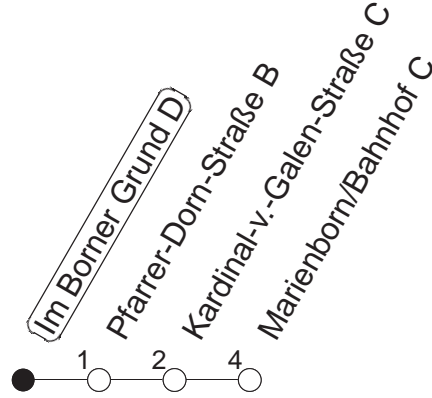

90

Im Borner Grund D

BUS

→ Marienborn/Bahnhof

🕒	Montag bis Donnerstag	Freitag	Samstag	Sonn- und Feiertag
5			19	19
6				19
7				19
8				
9				
10				
11				
12				
13				
14				
15				
16				
17				
18				
19				
20				
21				
22				
23	19 49			19 49
0	19	19 49	19 49	19
1	19	19	19	22
2		19	19	
3		19	19	
4		19	19	

gültig ab: ab 11.12.2022

In Nächten vor Feiertagen gilt auf dieser Linie der Freitagsfahrplan.

Weitere Infos im Verkehrs Center Mainz (Tel. 0 61 31 - 12 77 77) und www.mainzer-mobilitaet.de