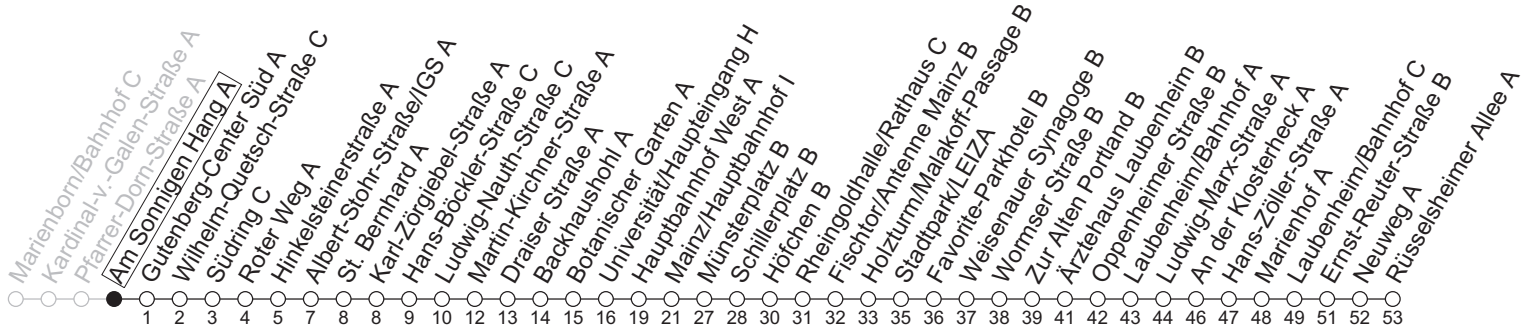

90

Am Sonnigen Hang A

→ Mainz-Laubenheim/Rüsselsheimer Allee A

Linie	Nächte Mo./Di. bis Do./Fr.	Nacht Freitag auf Samstag	Samstag	Sonn-/Feiertag
5			34	34
6				34
7				34
8				
9				
10				
11				
12				
13				
14				
15				
16				
17				
18				
19				
20				
21				
22	34			34
23	04 34	34	34	04 34
0	34	04 34	04 34	34
1		34	34	
2		34	34	
3		34 _a	34 _a	
4		34 _a	34 _a	

a : nur bis Mainz/Hauptbahnhof I

gültig ab: 14.12.2025

In Nächten vor Feiertagen gilt auf dieser Linie der Freitagsfahrplan

Weitere Informationen im Verkehrs-Center Mainz (Tel. 0 61 31 - 12 77 77) und www.mainzer-mobilitaet.de