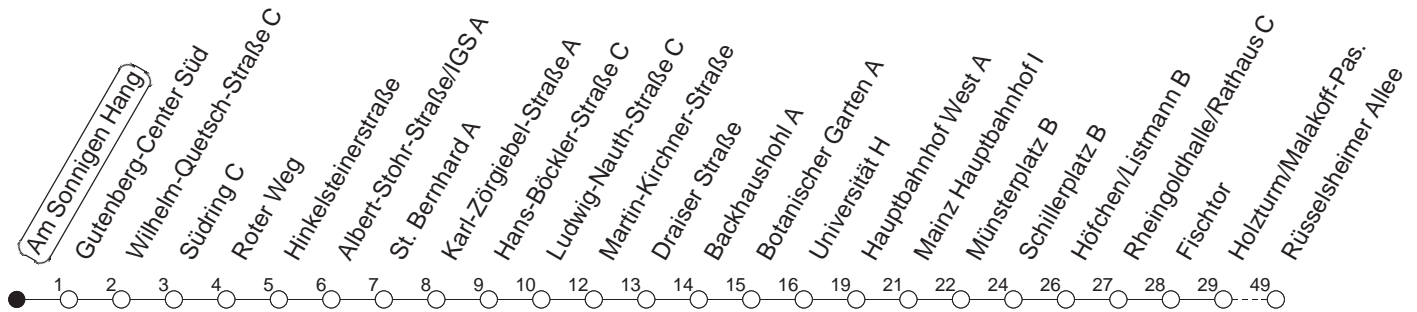

90

Am Sonnigen Hang

BUS

→ Laubenheim/Rüsselsheimer Allee

🕒	Nächte auf Mo.-Fr.	Nächte auf Sa.	Nächte auf Sonn-/Feiertage	Besondere Feiertage*
22	34			34
23	04 34			04 34
0	34	34	34	34
1		04 34	04 34	34
2		34	34	34
3		34 _H	34 _H	34 _H
4		34 _H	34 _H	34 _H
5		34	34	34
6			34	34 _n
7			34	34 _n

H : Nur bis Hauptbahnhof

n : Nicht am Morgen des Karsamstags

gültig ab: 01.04.22

* Diese Spalte gilt in den Nächten Karfreitag auf Karsamstag; Ostersonntag auf Ostermontag; Pfingstsonntag auf Pfingstmontag; 02. auf 03.10.22.