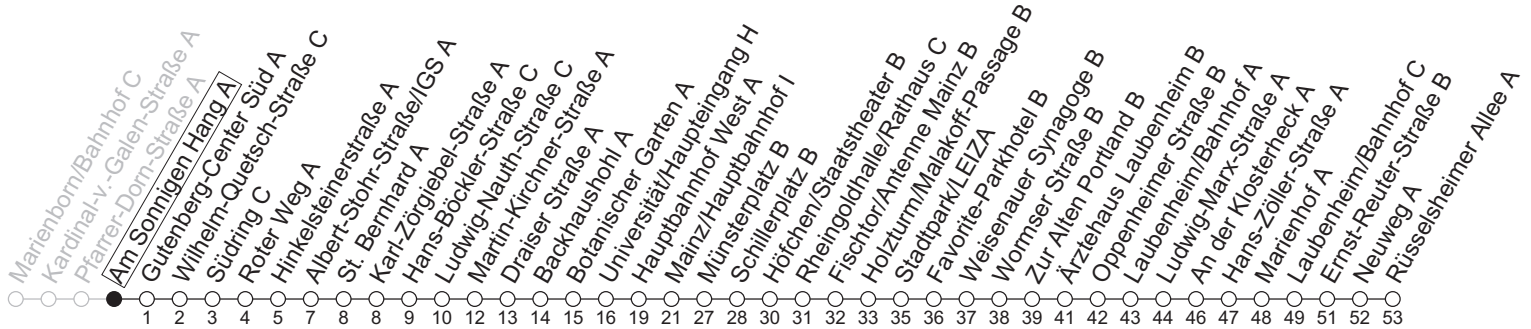

90

Am Sonnigen Hang A

→ Mainz-Laubenheim/Rüsselsheimer Allee A

🕒	Nächte Mo./Di. bis Do./Fr.	Nacht Freitag auf Samstag	Samstag	Sonn-/Feiertag
5			34	34
6			34	34
7			02 32	34
8				34
9				02 32
10				
11				
12				
13				
14				
15				
16				
17				
18				
19				
20				
21				
22	34	34	34	34
23	04 34	04 34	04 34	04 34
0	34	04 34	04 34	34
1		34	34	
2		34	34	
3		34 _a	34 _a	
4		34 _a	34 _a	

a : nur bis Mainz/Hauptbahnhof I

gültig ab: 13.04.2026

In Nächten vor Feiertagen gilt auf dieser Linie der Freitagsfahrplan

Weitere Informationen im Verkehrs-Center Mainz (Tel. 0 61 31 - 12 77 77) und www.mainzer-mobilitaet.de